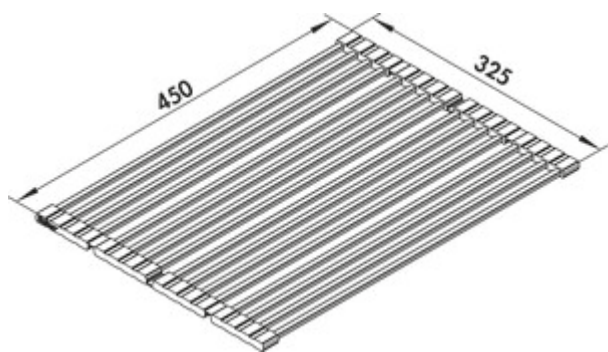

Filo égouttoir à vaiselle

Numéro de produit: 1013041

Configuration: acier inox

Options de configuration

1013041 | acier inox

- ✓ Accessoire
- ✓ Largeur: 325 mm
- ✓ Profondeur: 450 mm

Tapis pliant. Pliable. Tiges creuses en acier inoxydable poli, logement en silicone noir, adapté aux aliments.

- pliable par segment
- acier inoxydable/silicone
- tiges creuses plates en bandes de silicone profilées
- anti-dérapant
- convient pour égouttoir ou plan de travail
- 325 x 450 mm (L x P)

[plus d'infos...](#)

Fiche technique

Type d'article	Accessoire	Convient pour	les éviers à encastrer par le bas et à montage affleurant égouttoir ou plan de travail
Largeur	325 mm	Caractéristiques	adapté aux aliments anti-rouille Pliable
Matériau	acier inox silicone		