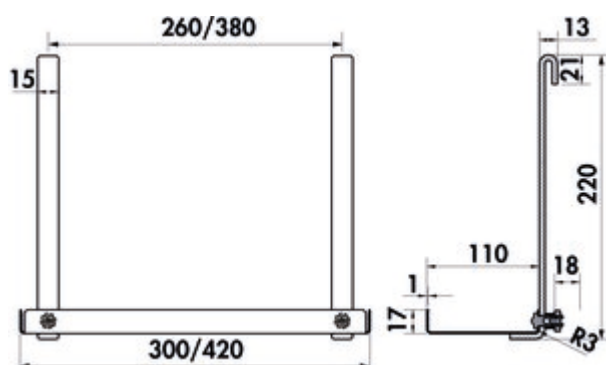

Cast vide-poche

Numéro de produit: 8042103

Configuration: L 300 mm

Options de configuration

8042103 | L 300 mm

8042104 | L 420 mm

- ✓ Elément de dépose
- ✓ angulaire
- anthracite
- 220 x 138 mm (H x P)

[plus d'infos...](#)

Fiche technique

Type d'article	Elément de dépose	Forme	angulaire
Hauteur	220 mm	Nombre d'éléments de rangement	1
Largeur	300 mm		

Accessoires

8042100	Lot Cast, Système de rails, L 600 mm, avec 4 crochets
8042101	Lot Cast, Système de rails, L 900 mm, avec 6 crochets
8042102	Lot Cast, Système de rails, L 1200 mm, avec 6 crochets
8042103	Cast vide-poche, Elément de dépose, L 300 mm
8042104	Cast vide-poche, Elément de dépose, L 420 mm
8042105	Support pour essuie-tout Cast, Système de rails, anthracite
8042106	Crochet Cast, Système de rails, anthracite