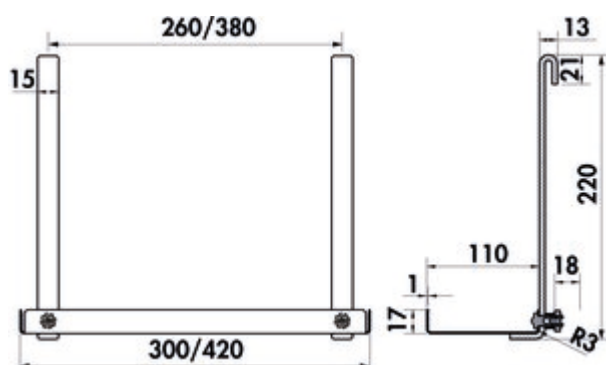

## Cast vide-poche

Numéro de produit: 8042103

Configuration: L 300 mm

### Options de configuration

8042103 | L 300 mm

8042104 | L 420 mm

- ✓ Elément de dépose
- ✓ angulaire
- anthracite
- 220 x 138 mm (H x P)

[plus d'infos...](#)

### Fiche technique

|                |                   |                                |           |
|----------------|-------------------|--------------------------------|-----------|
| Type d'article | Elément de dépose | Forme                          | angulaire |
| Largeur        | 300 mm            | Nombre d'éléments de rangement | 1         |