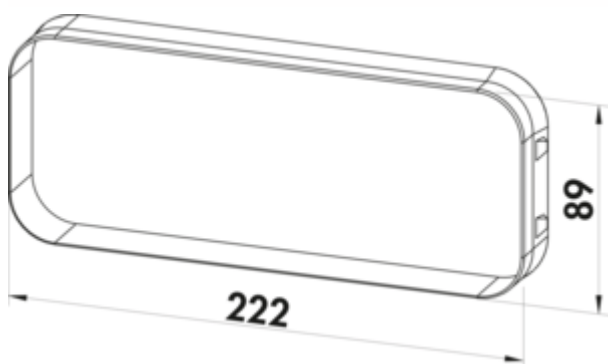

## PRIME flow P-E-Jal Col flow 150 wall conduct incl. THERMOBOX

Productnummer: 4051067  
Configuratie: wit, roestvrij staal

### Configuratie-opties

4051067 | wit, roestvrij staal

- ✓ Muurdoorvoerunit
- ✓ montage in de wand
- ✓ N-kliksysteem met geïntegreerde vergrendelingselementen

Muurdoorvoerunit, incl. warmteblokkeersysteem THERMOBOX en **roestvrij stalen buitenjaloezie P-E-Jal Col** voor de inbouw dichtbij de grond en voor de conventionele inbouw op plafondhoogte.

Ruwbouw-set:

- ruwbouw-set voor de van de tijd onafhankelijke montage in de wand
- max. wanddikte 550 mm, inkortbaar tot 220 mm
- kerngatboring in de nominale  $\varnothing$  162 mm
- stop van piepschuim ter bescherming tegen vervuiling tijdens de bouwfase
- wandhuls voor de montage en afdichting tegenover lekkages onder gereedschap