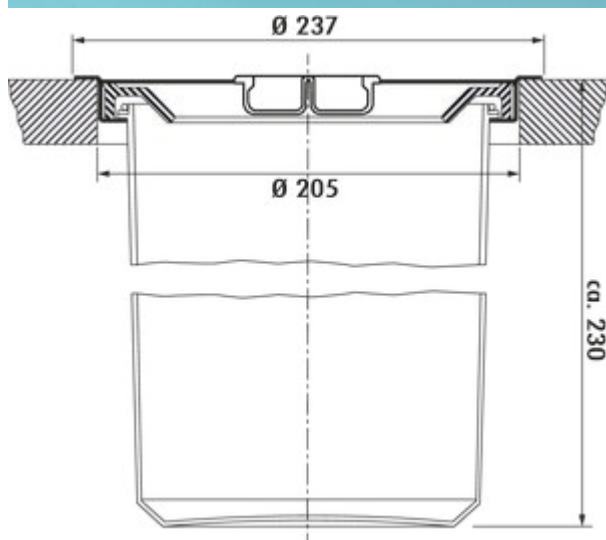

WESCO® Dassa 4

Numéro de produit: 8011031

Configuration: acier inox avec insert en plastique

Options de configuration

8011031 | acier inox avec insert en plastique

8011032 | acier inox avec insert en alu

✓ Poubelles indépendantes

✓ 5 l

✓ Nombre de récipients: 1

Rapide et à portée de main - directement intégré dans le plan de travail.

Convient également pour un montage à fleur.

— cote de montage Ø 205 mm

— Ø extérieur 237 mm

— volume des déchets 5 litres

[plus d'infos...](#)

Fiche technique

Type d'article	Poubelle indépendantes	Nombre de récipients	1
Marque	WESCO®	Type de construction	Collecteur de déchets Poubelles indépendantes
Largeur	237 mm	Volume total	5 l
Montage/fixation	dans le plan de travail	Volume/contenu du récipient 1	5 l
Matériau du récipient	plastique	Volume/contenu du récipient	5
Couvercle	Oui	Ancienne no de Commande Wesco	060014-47
Type de couvercle(s)	Couvercle de fermeture		