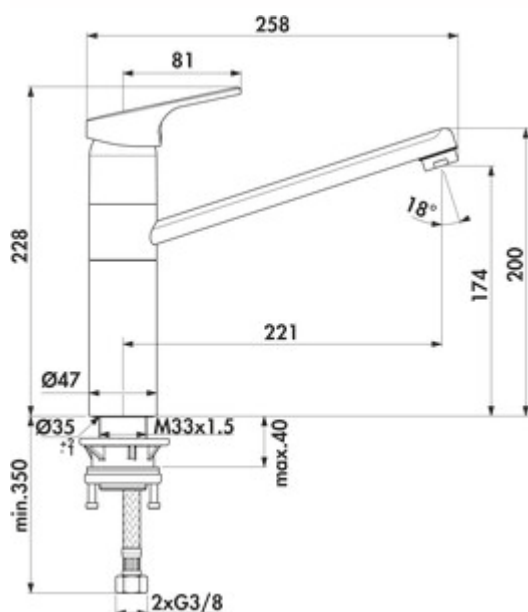

Ideal Standard Cerafit 3

Numéro de produit: 5024154

Configuration: chrome, haute pression

Options de configuration

5024154 | chrome, haute pression

5024155 | chrome, basse pression

✓ Robinetterie d'évier

✓ haute pression

✓ à tête pivotante

Mitigeur à bec unique. À tête pivotante et cartouche céramique.

— plage de pivotement 360°

— forage Ø 35 mm

German
Engineering

[plus d'infos...](#)

Fiche technique

Type d'article	Robinetterie d'évier	Plage de pivotement de la sortie	360°
Marque	Ideal Standard	Type de robinetterie	Mitigeur à bec unique
Nombre de poignées	1	Pression de service	haute pression
Hauteur de montage totale	228 mm	Largeur	47 mm
Portée	221 mm	Matériau	laiton
Sortie	à tête pivotante	Nombre de trous de robinetterie	1
Hauteur d'écoulement	174 mm	Taille de la cartouche	38 mm
Hauteur	228 mm	Limiteur de température/protection contre les brûlures	Oui
Mode d'emploi	Levier	Filetage intérieur régulateur de jet	3/8"
Griffposition	en haut	Angle d'inclinaison du régulateur de jet	18 °
Longueur du levier	81 mm	Épaisseur du plan de travail	40 mm
Cartouche avec disques d'étanchéité en céramique	Oui	Débit à 3 bar (froid)	9 l/min

Accessoires

5031005

Filtre à saleté Ecco 1, 3/8", chrome