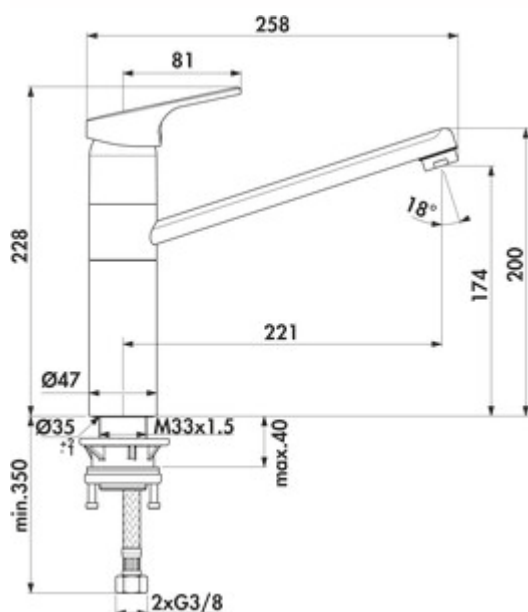

### Options de configuration

5024154 | chrome, haute pression

5024155 | chrome, basse pression

✓ Robinetterie d'évier

✓ haute pression

✓ à tête pivotante

Mitigeur à bec unique. À tête pivotante et cartouche céramique.

— plage de pivotement 360°

— forage Ø 35 mm

German  
Engineering

[plus d'infos...](#)

### Fiche technique

Type d'article	Robinetterie d'évier	Type de robinetterie	Mitigeur à bec unique
Marque	Ideal Standard	Pression de service	haute pression
Nombre de poignées	1	Largeur	47 mm
Hauteur de montage totale	228 mm	Matériau	laiton
Portée	221 mm	Nombre de trous de robinetterie	1
Sortie	à tête pivotante	Taille de la cartouche	38 mm
Hauteur d'écoulement	174 mm	Limiteur de température/protection contre les brûlures	Oui
Mode d'emploi	Levier	Douchette à ressort	Non
Griffposition	en haut	Filetage intérieur régulateur de jet	3/8"
Longueur du levier	81 mm	Angle d'inclinaison du régulateur de jet	18 °
Cartouche avec disques d'étanchéité en céramique	Oui	Épaisseur du plan de travail	40 mm
Plage de pivotement de la sortie	360°	Débit à 3 bar (froid)	9 l/min