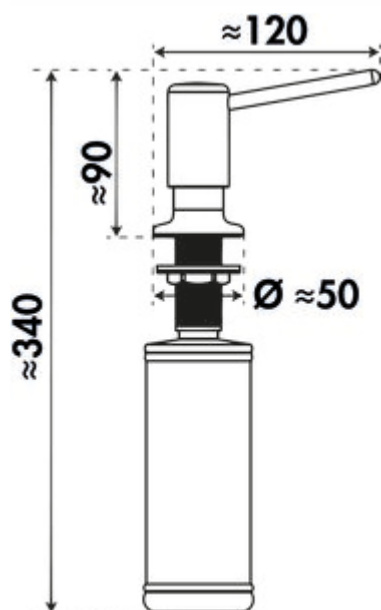

### Konfigurationsoptionen

5021336 | edelstahlfarbig

5021337 | schwarz matt

5021338 | brushed-gold

5021339 | graphit matt

✓ Spülmittelspender

Spülmittelspender. Inhalt 550 ml. Hochwertige, korrosionsbeständige Metallkonstruktion für einen werkzeuglosen Einbau in Arbeitsplatten. Einfache Reinigung und unkompliziertes Befüllen von oben ohne Ausbau des Dispensers.

— Bohr-Ø mind. 30, max. 40 mm

[weitere Infos...](#)

### Technische Daten

Artikeltyp	Spülmittelspender	Breite	50 mm
Marke	Wasserwerk	Material	Metall
Bohrdurchmesser	30-40 mm	Volumen/Inhalt	0,55 l