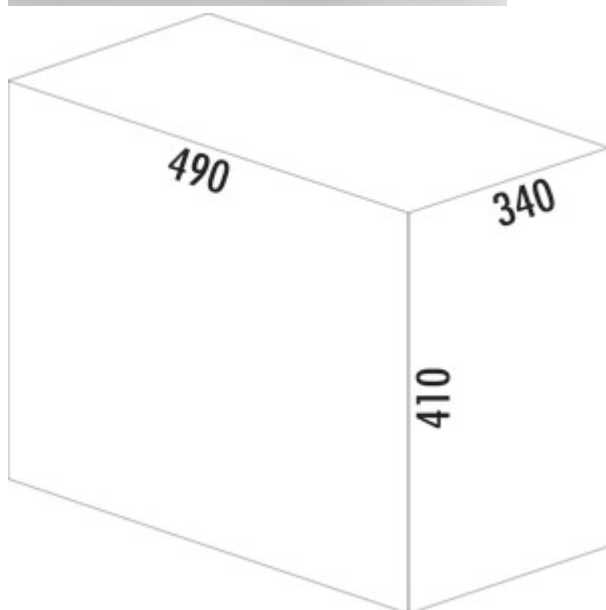

WESCO® Profiline Double-Master® 410 S/ 400-2

Productnummer: 8012077

Configuratie: antraciet

Configuratie-opties

8012077 | antraciet

- ✓ Uittrektechniek voor draaideuren
- ✓ volledig uittrekbaar
- ✓ 40 l
 - afvalvolume 40 (2 x 20) liter
 - techniek: volledig uittrekbaar
 - onderstel/geleiding zilver
 - volledig deksel antraciet
 - montage: kastbodem
 - met slechts 410 mm inbouwhoogte de ideale ruimtebesparing

[meer info...](#)

Technische gegevens

Type artikel	Systeem voor afvalinzameling	Aantal containers	2
Merk	WESCO®	Technologie openen	volledig uittrekbaar
Breed	340 mm	Type afvalverzamelaar	Uittrektechniek voor draaideuren
Kastbreedte	400 mm	Totaal volume	40 l
Monteren/bevestigen	kastbodem	Volume/inhoud container 1	20 l
Materiaal container	kunststof	Volume/inhoud container 2	20 l
Kleur totale dekking	antraciet	Vorm	hoekig
Materiaal Deckel	kunststof	Kleurengids	zilver
Omslag	Ja	Kleur frame	zilver
Type hoes	Volledig deksel	Volume/inhoud container	20/20