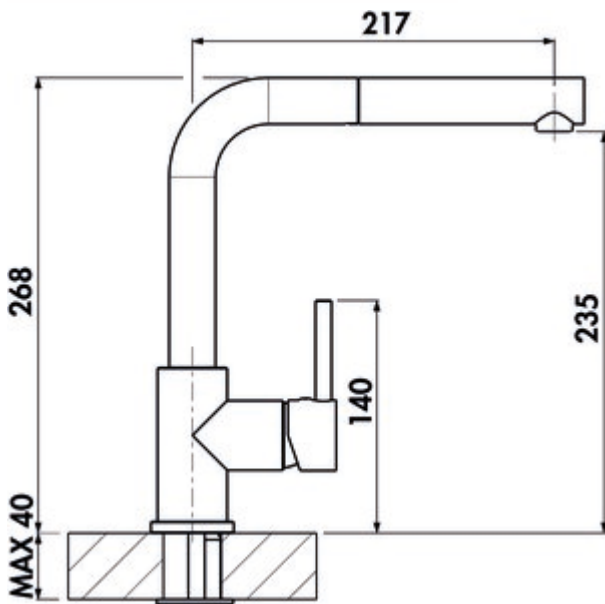

LINEA Arco 2

Produktnummer: 5011271

Konfiguration: kupferfarbig, Hochdruck

Konfigurationsoptionen

- 5011252 | chrom, Hochdruck
- 5011253 | edelstahlfinish, Hochdruck
- 5011262 | schwarz matt, Hochdruck
- 5011263 | graphit, Hochdruck
- 5011265 | chrom, Niederdruck
- 5011266 | edelstahlfinish, Niederdruck
- 5011267 | schwarz matt, Niederdruck
- 5011268 | graphit, Niederdruck
- 5011271 | kupferfarbig, Hochdruck

- ✓ Spültischarmatur
- ✓ Hochdruck
- ✓ mit schwenk-/herausziehbarem Auslauf

Einhebelmischer. Mit schwenk-/herausziehbarem Metallauslauf, seitlichem Hebel, Laminarstrahlregler und Keramikkartusche.

- Schwenkbereich 360°
- Bohr-Ø 35 mm
- entspricht der deutschen und europäischen Trinkwasserverordnung/-richtlinie

BELGAQUA

[weitere Infos...](#)

Technische Daten

Artikeltyp	Spültischarmatur	Armaturenart	Einhebelmischer
Marke	LINEA	Betriebsdruck	Hochdruck
Anzahl Griffe	1	Material	Messing
Aufbauhöhe gesamt	268 mm	Oberfläche/Beschichtung	PVD-Beschichtung
Ausladung	217 mm	Arbeitsplattenstärke	40 mm
Auslauf	mit schwenk-/herausziehbarem Auslauf	Hahnlochanzahl	1
Auslaufhöhe	235 mm	Kartuschengröße	35 mm
Bedienungsart	Hebel	federgeführte Schlauchbrause	Nein
Bohrdurchmesser	35 mm	Mindestabstand Wand zu Mitte Hahnlochbohrung	10 mm
Griffposition	rechts	Anschlussart	G 3/8" F
Kartusche mit keramischen Dichtscheiben	Ja	Anschlussgröße	DN 15
Schwenkbereich Auslauf	360°	Anschlusschläuche	450 mm