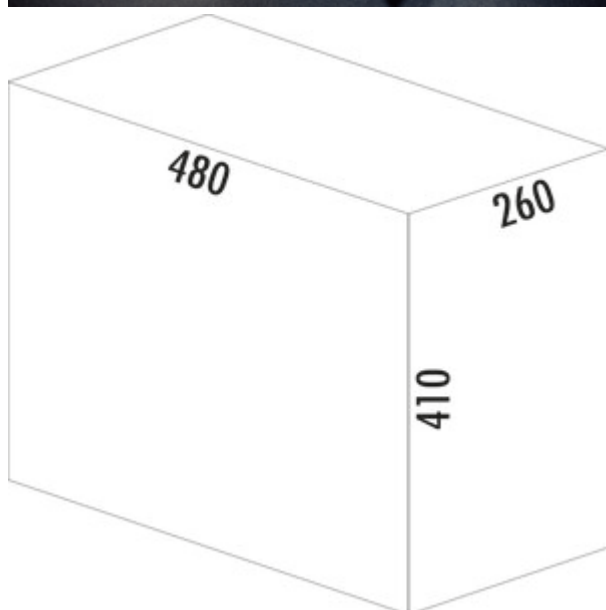

WESCO® Profiline Double-Boy® 410 S/300-2 avec connexion frontale

Numéro de produit: 8012093

Configuration: anthracite

Options de configuration

8012093 | anthracite

- ✓ Système de tiroirs à casseroles
- ✓ extraction totale
- ✓ 30 l
- capacité 30 (1 x 20/1 x 10) litres
- technique: sortie totale
- montage: fond de l'armoire et bandeau frontal

[plus d'infos...](#)

Fiche technique

Type d'article	Système de collecte des déchets	Technique d'ouverture	extraction totale
Marque	WESCO®	Type de construction Collecteur de déchets	Système de tiroirs à casseroles
Largeur	254 mm	Marquage CE sur le produit	Non
Matériau	plastique	Largeur de l'armoire	300 mm
Montage/fixation	sur le fond du meuble bandeau de la façade	Profondeur du rail de guidage	470 mm
Matériau du récipient	plastique	Volume total	30 l
Couleur du couvercle	argenté	Volume/contenu du récipient 1	20 l
Couvercle total extractible	Oui	Volume/contenu du récipient 2	10 l
Couvercle	Oui	Forme	angulaire
Type de couvercle(s)	Couvercle complet	Retrait immédiat	Oui
Nombre de récipients	1	Couleur Guide	argenté