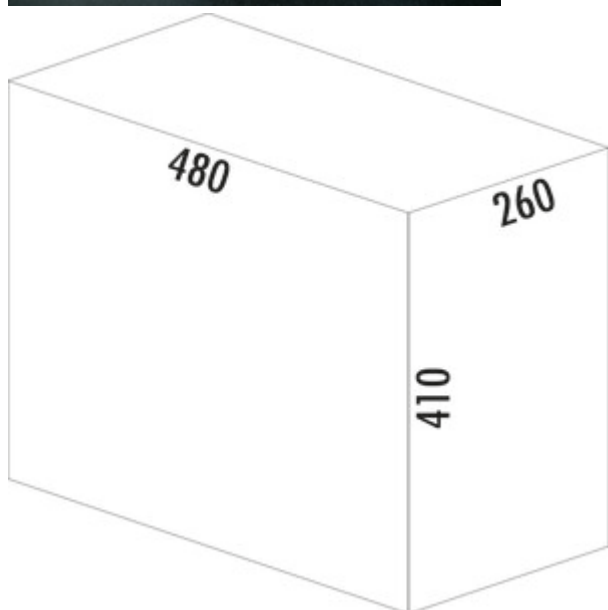

WESCO® Traditionline Trio-Boy® 410 S/300-3

Produktnummer: 8011027

Konfiguration: alugrau

Konfigurationsoptionen

8011027 | alugrau

- ✓ Auszugstechnik für Drehtüren
- ✓ Vollauszug
- ✓ 30 l
- Abfallvolumen 30 (3 x 10) Liter
- Technik: Vollauszug
- Montage: Schrankboden

[weitere Infos...](#)

Technische Daten

Artikeltyp	Abfallsammelsystem	Anzahl Behälter	3
Marke	WESCO®	Öffnungstechnik	Vollauszug
Breite	260 mm	Bauart Abfallsammler	Auszugstechnik für Drehtüren
Schrankbreite	300 mm	Gesamtvolumen	30 l
Montage/Befestigung	Schrankboden	Volumen/Inhalt Behälter 1	10 l
Material Behälter	Kunststoff	Volumen/Inhalt Behälter 2	10 l
Farbe Behälterdeckel	alugrau	Volumen/Inhalt Behälter 3	10 l
Material Deckel	Kunststoff	Form	eckig
Deckel	Ja	Volumen/Inhalt Behälter	10/10/10
Deckelart	Gesamtdeckel		