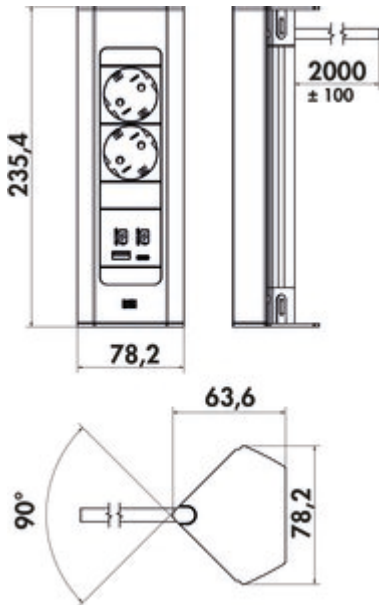

Casia 2K Steckdosenleiste USB A+C

Produktnummer: 7053247
 Konfiguration: edelstahlfarbig

Konfigurationsoptionen

7053247 | edelstahlfarbig
 7053248 | schwarz matt

- ✓ Ecksteckdosenelement
- ✓ eckig
- ✓ Kabelausschlus: Kabelausschlus hinten

Eck-Steckdosenelement, Aluminium. 2-fach. Für senkrechte und waagerechte Montage geeignet.

- 240 V/16 A
- 1 x USB Charger Typ A, 5 VDC, IA/I out: 1100 mA
- 1 x USB Charger Typ C, 5 VDC, IA/I out: 1100 mA
- 235 x 78 x 64 mm (H x B x T)
- 2000 mm Netzanschlussleitung, Schuko Stecker lose beigelegt
- Kabelausschlus hinten

[weitere Infos...](#)

Technische Daten

Artikeltyp	Steckdosenelement	Netzstecker lose beigelegt	Ja
Höhe	235 mm	Länge der Zuleitung (primär)	2.000 mm
Breite	78 mm	Farbe Steckdose	schwarz
Montage/Befestigung	Eckmontage	Kabelausschlus	Kabelausschlus hinten
Hinweis	Für senkrechte und waagerechte Montage geeignet.	Anzahl USB-Ports	2
Netzspannung	240 V/16 A	USB-Typ	USB-A USB-C
Zertifizierung	CE	Art des Steckdosenelements	Ecksteckdosenelement
Form	eckig	Anzahl Steckdosen (gesamt)	2
Material Gehäuse	Aluminium	Ausführung USB	1 x USB Charger Typ A, 5 VDC, IA/I out: 1000 mA 1 x USB Charger Typ C, 5 VDC, IA/I out: 1100 mA
Farbe Gehäuse	edelstahlfarbig		