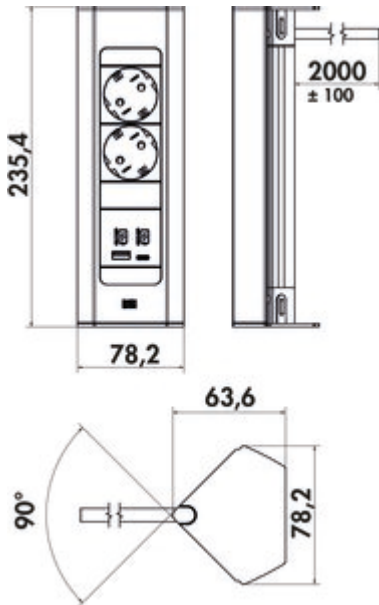

Casia 2K Steckdosenleiste USB A+C

Produktnummer: 7053247
 Konfiguration: edelstahlfarbig

Konfigurationsoptionen

7053247 | edelstahlfarbig
 7053248 | schwarz matt

- ✓ Ecksteckdosenelement
- ✓ eckig
- ✓ Kabelausschlus: Kabelausschlus hinten

Eck-Steckdosenelement, Aluminium. 2-fach. Für senkrechte und waagerechte Montage geeignet.

- 240 V/16 A
- 1 x USB Charger Typ A, 5 VDC, IA/I out: 1100 mA
- 1 x USB Charger Typ C, 5 VDC, IA/I out: 1100 mA
- 235 x 78 x 64 mm (H x B x T)
- 2000 mm Netzanschlussleitung, Schukostecker lose beigelegt
- Kabelausschlus hinten

[weitere Infos...](#)

Technische Daten

Artikeltyp	Steckdosenelement	Netzstecker lose beigelegt	Ja
Breite	78 mm	Länge der Zuleitung (primär)	2.000 mm
Montage/Befestigung	Eckmontage	Farbe Steckdose	schwarz
Hinweis	Für senkrechte und waagerechte Montage geeignet.	Kabelausschlus	Kabelausschlus hinten
Netzspannung	240 V/16 A	Anzahl USB-Ports	2
Zertifizierung	CE	USB-Typ	USB-A USB-C
Form	eckig	Art des Steckdosenelements	Ecksteckdosenelement
Material Gehäuse	Aluminium	Anzahl Steckdosen (gesamt)	2
Farbe Gehäuse	edelstahlfarbig	Ausführung USB	1 x USB Charger Typ A, 5 VDC, IA/I out: 1000 mA 1 x USB Charger Typ C, 5 VDC, IA/I out: 1100 mA