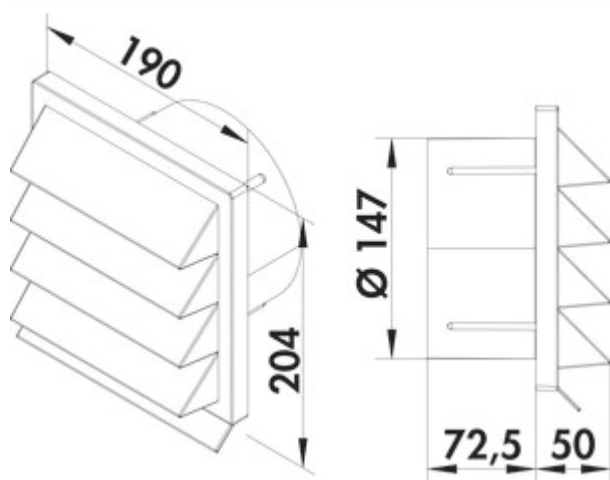

### Konfigurationsoptionen

4044044 | weiß  
 4044046 | ziegelrot  
 4044064 | hellgrau  
 4044065 | anthrazit

- ✓ Außenjalousie
- 190 x 190 mm, mit Rückstauklappe für Anschluss an Rundrohr.
- Ø 150 mm
- Stutzentiefe 72,5 mm

### Technische Daten

Artikeltyp	Außenjalousie	Anschlussdurchmesser	150 mm
Breite	190 mm	Ausführung Jalousie	mit Rückstauklappe für Anschluss an Rundrohr
Material	Polystyrol	Systemmaß	150
Form	eckig	Anschlussform	rund
Stutzentiefe	72,5 mm	Lüftungssystem	COMPAIR flow 150

Maßskizze (PDF)