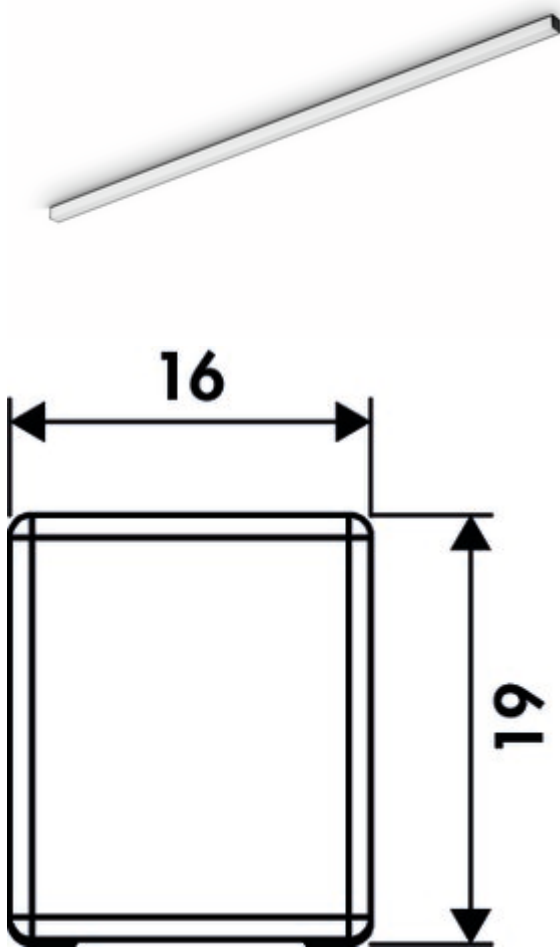

Luminaire à encastrer par le bas. Boîtier en aluminium, recouvrement en matière plastique opale blanc, profil LED, éclairage homogène sans points LEDs visibles.

Luminaire individuel sans interrupteur

- 12 watts par mètre
- réglage de la couleur de la lumière en continu de 2700 K blanc chaud à 6500 K blanc froid
- max. 92 lumens/watts pour 6000 K blanc froid
- bande LED lâche, non intégrée dans le profilé
- raccourcissable tous les 25 mm, alimentation des deux côtés
- 2000 mm d'alimentation des deux côtés
- 4 caches d'extrémité lâches joints
- raccordement au convertisseur 12 V avec commande du changement de couleurs
- compatible avec LIC/MEC système LED

Ce produit contient une source lumineuse de classe d'efficacité énergétique G.

Plus d'informations sur le système LED/MEC LIC

Fiche technique

Type d'article	Luminaire	Matériau du boîtier	aluminium
Largeur	2.600 mm	Couleur du boîtier	noir mat
Montage/fixation	Montage sur meuble bas (armoire suspendue/étagère)	Matériau de la couverture	plastique
Classe d'efficacité énergétique	G	Couleur de la couverture	opale blanc
Interrupteur	Non	Champ lumineux homogène sans points LED visibles	Oui
Forme	angulaire	Possibilité de raccourcissement	raccourcissables tous les 25 mm
Type de lampe	LED	Sources lumineuses incluses	Oui
Température de couleur	2700 K blanc chaud à 6500 K blanc froid	Fiche d'alimentation livrée en vrac	Oui
Température de couleur réglable	en continu	Compatible avec le système LIC	Oui
Ampoule remplaçable	Oui	Longueur du câble d'alimentation (primaire)	2.000 mm
Efficacité lumineuse	max. 92 lumens/watt pour 6000 K blanc froid	Type de luminaire	Lamp au néon Luminaire encastrables par le bas
Transformateur / convertisseur nécessaire	Oui, doit être commandé séparément	Puissance par mètre	12 watts
Raccordement	Des deux côtés	Autres pièces	compris 4 caches d'extrémité