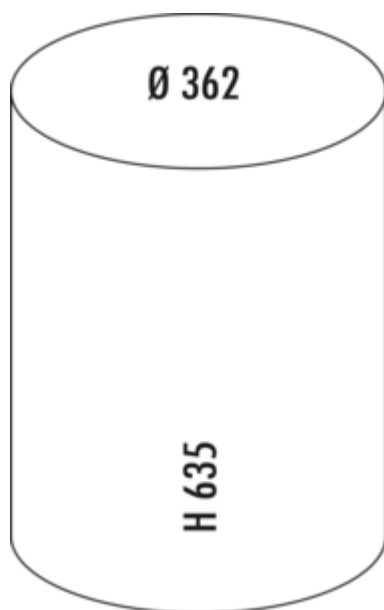

WESCO® Baseboy® 20 L

Productnummer: 8011515

Configuratie: zwart mat

Configuratie-opties

- 8011511 | rood
- 8011512 | grafiet
- 8011513 | amandel
- 8011514 | zwart
- 8011515 | zwart mat
- 8011516 | wit mat
- 8011517 | grafiet mat
- 8011518 | zandmat
- 8011680 | nieuwzilver

- ✓ Vrijstaande containers
- ✓ voetstapmechanisme
- ✓ 20 l
 - afvalvolume 20 liter
 - corpus en deksel van gepoedercoate stalen plaat
 - emmer metaal
 - pedaal metaal met een rubberen pedaalvlak
 - vloerring kunststof
 - sluitmechanisme met demper

[meer info...](#)

Technische gegevens

Type artikel	Vrijstaande containers	Vorm	rond
Merk	WESCO®	Vaatwasmachinebestendig	Niet vaatwasmachinebestendig
Hoogte	635 mm	Hoogte inzetstuk	464 mm
Breed	362 mm	Breed gebruik	244 mm
Materiaal Deckel	Poedergecoat plaatstaal	Materiaal inzetstuk	metaal
Omslag	Ja	Volume/inhoud container	20
Type hoes	Sluitdeksel	Vergrendelmechanisme	Met demper
Technologie openen	voetstapmechanisme	Material Korpus	Poedergecoat plaatstaal
Type afvalverzamelaar	Vrijstaande containers	Materiaal voetstappen	Metaal met rubberen loopvlak
Totaal volume	20 l	Materiaal vloerring	kunststof
Volume/inhoud container 1	20 l	Oud Wesco artikelnr.	134531-73