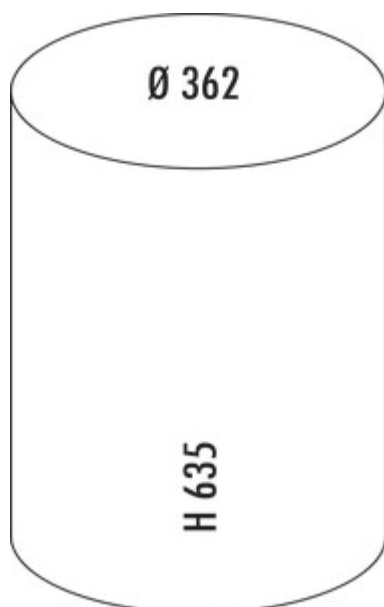

WESCO® Baseboy® 20

Productnummer: 8011515

Configuratie: zwart mat

Configuratie-opties

- 8011511 | rood
- 8011512 | grafiet
- 8011513 | amandel
- 8011514 | zwart
- 8011515 | zwart mat
- 8011516 | wit mat
- 8011517 | grafiet mat
- 8011518 | zandmat
- 8011680 | nieuwzilver

- ✓ Vrijstaande containers
- ✓ voetstapmechanisme
- ✓ 20 l
 - afvalvolume 20 liter
 - corpus en deksel van gepoedercoate stalen plaat
 - emmer metaal
 - pedaal metaal met een rubberen pedaalvlak
 - vloerring kunststof

[meer info...](#)

Technische gegevens

Type artikel	Vrijstaande containers	Vaatwasmachinebestendig	Niet vaatwasmachinebestendig
Merk	WESCO®	Hoogte inzetstuk	464 mm
Breed	362 mm	Breed gebruik	244 mm
Materiaal	Poedergecoat plaatstaal	Materiaal inzetstuk	metaal
Omslag	Ja	Volume/inhoud container	20
Type hoes	Sluitdeksel	Afmetingen afvalbak (Wesco.de)	635 x 362
Technologie openen	voetstapmechanisme	Vergrendelmechanisme	Met demper
Type afvalverzamelaar	Vrijstaande containers	Materiaal voetstappen	Metaal met rubberen loopvlak
Totaal volume	20 l	Vloer	Plastic rand aan de onderkant beschermt de vloer
Volume/inhoud container 1	20 l	Oud Wesco artikelnr.	134531-73
Vorm	rond		