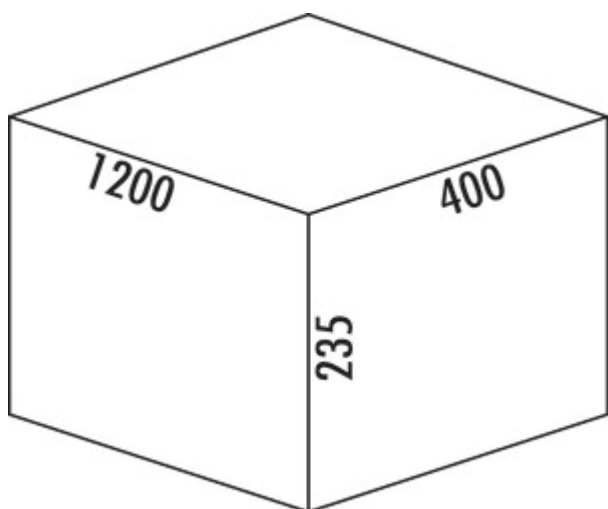

Cox[®] Box 235 S/1200-6 Bio

Productnummer: 8012442

Configuratie: lichtgrijs

Configuratie-opties

8012442 | lichtgrijs

- ✓ Voorhanden uittreksystemen
- ✓ volledig uittrekbaar
- ✓ 58 l

Voor montage op voorhanden uittreksystemen. Met antislip-inlegmat, compleet deksel en afzonderlijk biologisch deksel vaststaand.

- afvalvolume 58 (2 x 13/2 x 10/2 x 6) liter
- emmerhoogte 216 mm
- totale hoogte 235 mm
- Het complete deksel kan achter bovenste front plaatsbesparend gemonteerd worden.
- geschikt voor Cox Work[®] box voor benodigdheden

[meer info...](#)

Technische gegevens

Type artikel	Systeem voor afvalinzameling	Type afvalverzamelaar	Voorhanden uittreksystemen
Hoogte	235 mm	Totaal volume	58 l
Breed	1.200 mm	Volume/inhoud container 1	13 l
Kastbreedte	1200 mm	Volume/inhoud container 2	13 l
Monteren/bevestigen	op bestaande uittreksystemen	Volume/inhoud container 3	10 l
Materiaal container	kunststof	Volume/inhoud container 4	10 l
Kleur totale dekking	zilver	Volume/inhoud container 5	6 l
Materiaal Deckel	metaal	Volume/inhoud container 6	6 l
Intrekbare totaalafdekking	Nee	Vorm	hoekig
Omslag	Ja	Volume/inhoud container	13/13/10/10/6/6
Type hoes	Volledig deksel	Laadbak hoogte	216 mm
Aantal containers	6	Biologisch deksel	Ja
Technologie openen	volledig uittrekbaar	Meer delen	antislip-inlegmat