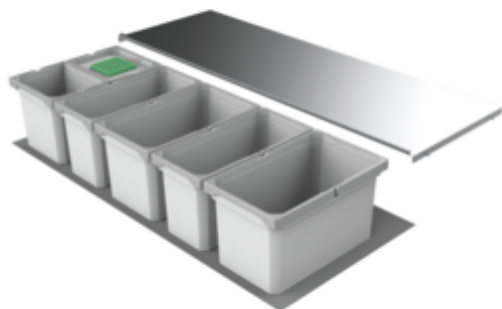

Cox[®] Box 235 S/1200-6 Bio

Productnummer: 8012442

Configuratie: lichtgrijs

Configuratie-opties

8012442 | lichtgrijs

- ✓ Voorhanden uittreksystemen
- ✓ volledig uittrekbaar
- ✓ 58 l

Voor montage op voorhanden uittreksystemen. Met antislip-inlegmat, compleet deksel en afzonderlijk biologisch deksel vaststaand.

- afvalvolume 58 (2 x 13/2 x 10/2 x 6) liter
- emmerhoogte 216 mm
- totale hoogte 235 mm
- Het complete deksel kan achter bovenste front plaatsbesparend gemonteerd worden.
- geschikt voor Cox Work[®] box voor benodigdheden

[meer info...](#)

Technische gegevens

Type artikel	Systeem voor afvalinzameling	Type afvalverzamelaar	Voorhanden uittreksystemen
Hoogte	235 mm	Totaal volume	58 l
Breed	1.200 mm	Volume/inhoud container 1	13 l
Kastbreedte	1200 mm	Volume/inhoud container 2	13 l
Monteren/bevestigen	op bestaande uittreksystemen	Volume/inhoud container 3	10 l
Materiaal container	kunststof	Volume/inhoud container 4	10 l
Kleur totale dekking	zilver	Volume/inhoud container 5	6 l
Materiaal Deckel	metaal	Volume/inhoud container 6	6 l
Intrekbare totaalafdekking	Nee	Vorm	hoekig
Omslag	Ja	Volume/inhoud container	13/13/10/10/6/6
Type hoes	Volledig deksel	Laadbak hoogte	216 mm
Aantal containers	6	Biologisch deksel	Ja
Technologie openen	volledig uittrekbaar	Meer delen	antislip-inlegmat

Accessoires

8012342	Sluitdeksel, Toebehoren, lichtgrijs, voor 13/ 16/ 22/ 28 liter
---------	--

Onderdelen

8012330	Cox [®] systeembakje, Enkele emmer, lichtgrijs, 13 liter
---------	---

8012329	Cox [®] systeembakje, Enkele emmer, lichtgrijs, 10 liter
---------	---