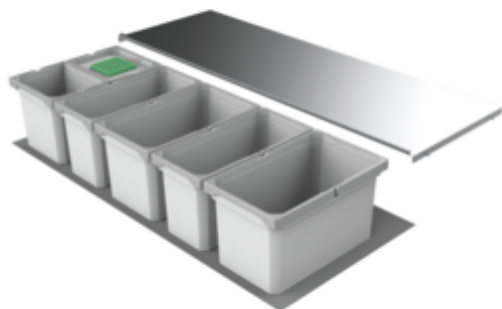

Cox[®] Box 235 S/1200-6 Bio

Productnummer: 8012442

Configuratie: lichtgrijs

Configuratie-opties

8012442 | lichtgrijs

- ✓ Voorhanden uittreksystemen
- ✓ volledig uittrekbaar
- ✓ 58 l

Voor montage op voorhanden uittreksystemen. Met antislip-inlegmat, compleet deksel en afzonderlijk biologisch deksel vaststaand.

- afvalvolume 58 (2 x 13/2 x 10/2 x 6) liter
- emmerhoogte 216 mm
- totale hoogte 235 mm
- Het complete deksel kan achter bovenste front plaatsbesparend gemonteerd worden.
- geschikt voor Cox Work[®] box voor benodigdheden

[meer info...](#)

Technische gegevens

Type artikel	Systeem voor afvalinzameling	Totaal volume	58 l
Breed	1.200 mm	Volume/inhoud container 1	13 l
Kastbreedte	1200 mm	Volume/inhoud container 2	13 l
Monteren/bevestigen	op bestaande uittreksystemen	Volume/inhoud container 3	10 l
Materiaal container	kunststof	Volume/inhoud container 4	10 l
Kleur totale dekking	zilver	Volume/inhoud container 5	6 l
Materiaal Deckel	metaal	Volume/inhoud container 6	6 l
Intrekbare totaalafdekking	Nee	Vorm	hoekig
Omslag	Ja	Volume/inhoud container	13/13/10/10/6/6
Type hoes	Volledig deksel	Laadbak hoogte	216 mm
Aantal containers	6	Biologisch deksel	Ja
Technologie openen	volledig uittrekbaar	Meer delen	antislip-inlegmat
Type afvalverzamelaar	Voorhanden uittreksystemen		

Accessoires

8012342	Sluitdeksel, Toebehoren, lichtgrijs, voor 13/ 16/ 22/ 28 liter
---------	--

Onderdelen

8012330	Cox [®] systeembakje, Enkele emmer, lichtgrijs, 13 liter
8012329	Cox [®] systeembakje, Enkele emmer, lichtgrijs, 10 liter
8012326	Cox [®] systeembakje, Enkele emmer, lichtgrijs, 6 liter
8012350	Volledig deksel, Toebehoren, zilver
8011312	Biologisch deksel, Toebehoren, lichtgrijs, voor 4/ 6/ 7/ 10/ 12,5 liter