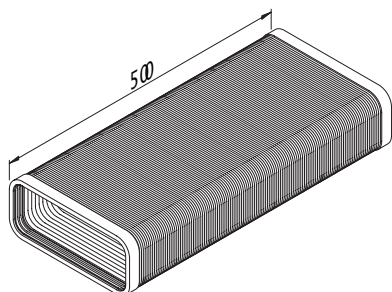

SF-VRO flex 150 Tube pour conduit plat  
L 500 mm

SF-VRO flex 150 Tube pour conduit plat  
L 1000 mm