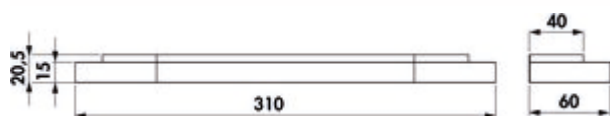

Sun Beam kleurwissel LED

Productnummer: 7064335

Configuratie: zwart mat

Configuratie-opties

7064335 | zwart mat

- ✓ Onderbouw-/nislamp
- ✓ 2700 K warmwit tot 6500 K koudwit
- ✓ 5,6 watt

Onderbouwlamp. Kunststof behuizing met glas, verlichting zonder zichtbare LED-punten.

[meer info...](#)

Technische gegevens

Type artikel	Lamp	Homogeen lichtveld zonder zichtbare LED-punten	Ja
Breed	310 mm	Type dimmen	helderheid traploos dimbaar
Materiaal	kunststof	Compatibel met LIC-systeem	Ja
Energie-efficiëntieklasse	D	Geheugenfunctie	Ja
Certificering	CE	Lengte van de toevoerleiding (primair)	1.500 mm
Schakelaar	Nee	Type armatuur	Onderbouw-/nislamp
Kleurtemperatuur	2700 K warmwit tot 6500 K koudwit	Dimfunctie	helderheid traploos dimbaar
Lichtopbrengst	62 lumen/watt	Verlichtingsvermogen	5,6 watt
Kleur omslag	glashelder		