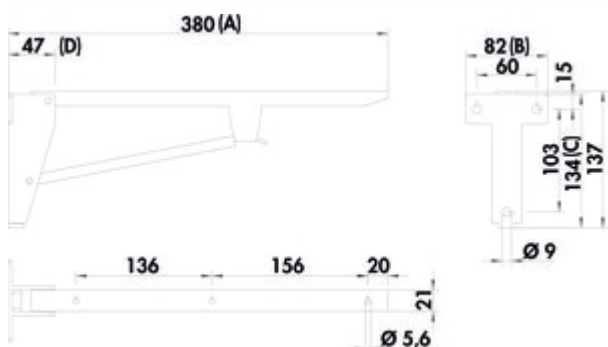

Klappkonsole

Produktnummer: 3021095
 Konfiguration: A 580, B 82, C 178, D 50 mm

Konfigurationsoptionen

3021093 | A 380, B 82, C 134, D 50 mm
 3021094 | A 480, B 82, C 152, D 50 mm
 3021095 | A 580, B 82, C 178, D 50 mm

[weitere Infos...](#)

Technische Daten

Artikeltyp	Konsole	Eigenschaften	klappbar
Breite	580 mm	Tragkraft	ca. 75 kg
Material	Stahl	mit Befestigungsplatte	Ja
Hinweis	Die Klappkonsole rastet beim Aufklappen automatisch ein und kann ebenso leicht durch Anheben des Arretierungsarmes ausgerastet werden		