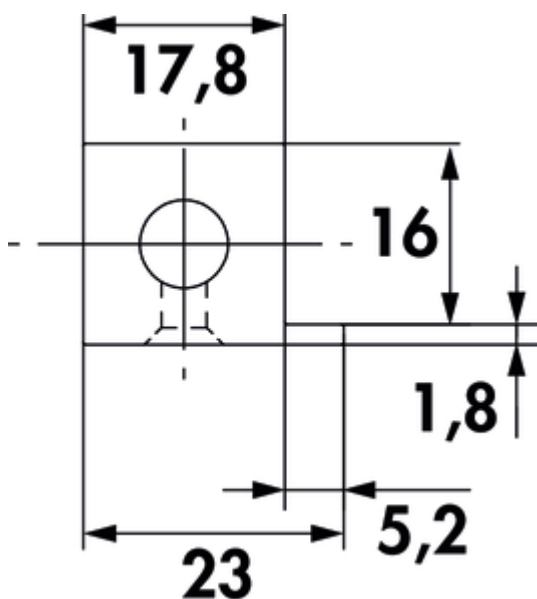

Cubo Streben Set 900

Produktnummer: 8051024
Konfiguration: schwarz matt

Konfigurationsoptionen

8051024 | schwarz matt

- ✓ Regalsystem
- ✓ Material: Aluminium
- ✓ gerade

Regalsystem. Aluminiumprofil 18 x 18 mm, pulverbeschichtet mit Feinstruktur.

Set bestehend aus:

- 4 Streben à L 864 mm für Regalkomplettmaß 900 mm
- zum Einlegen von Plattenmaterial bis 16 mm Stärke

[weitere Infos...](#)

Technische Daten

Artikeltyp	Regalsystem	geeignet für	zum Einlegen von Plattenmaterial bis 16 mm Stärke
Breite	864 mm	Form	gerade
Material	Aluminium	Bestehend aus	4 Streben à L 864 mm für Regalkomplettmaß 900 mm
Oberfläche/Beschichtung	pulverbeschichtet mit Feinstruktur	Maße Profil	18 x 18 mm
Montage/Befestigung	Schraubbefestigung		