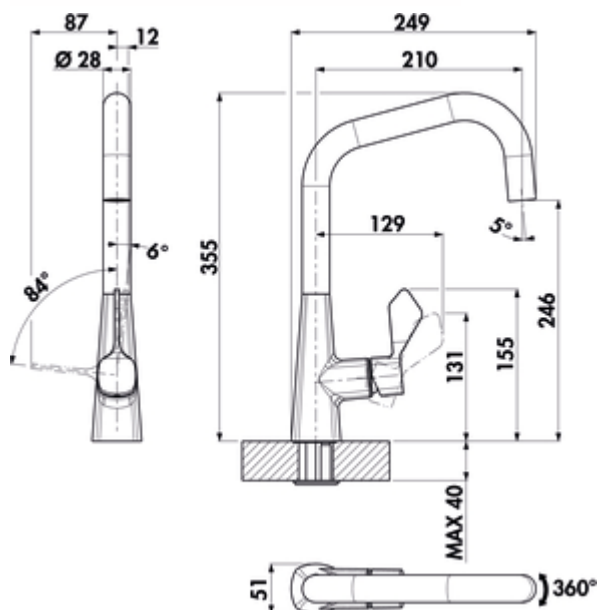

LINEA Umore 1

Productnummer: 5011338

Configuratie: roestvrij staalfinish, hoogdruk

Configuratie-opties

5011336 | chroom, hoogdruk

5011337 | zwart mat, hoogdruk

5011338 | roestvrij staalfinish, hoogdruk

✓ Gootsteenkraan

✓ hoogdruk

✓ Zwenkbaar

Eéngreepsmengkraan. Met zwenkbare uitloop, zijdelingse hendel en keramisch binnenwerk.

— zwenkbereik 360°

— boor \varnothing 35 mm

[meer info...](#)

Technische gegevens

Type artikel	Gootsteenkraan	Klantenservice van de fabriek	Nee
Merk	LINEA	Type fitting	Eengreepsmengkraan
Aantal handgrepen	1	Bedrijfsdruk	hoogdruk
Totale installatiehoogte	355 mm	Materiaal	messing
Bereik	210 mm	Werkbladdikte	40 mm
uitloop	Zwenkbaar	Draaibare handgreep	84 °
Afvoerhoogte	246 mm	Aantal kraangaten	1
Bedrijfsmodus	Hefboom	Patroongrootte	35 mm
Boordiameter	35 mm	Hellingshoek van beluchter	5 °
positie hendel	rechts	Type aansluiting	G 3/8" F
Garantie van de fabrikant	5 jaar garantie af fabriek (behalve op slijtageonderdelen) 10 jaar after-sales garantie op onderdelen Uw claim bij de klantenservice tijdens de garantieperiode wordt individueel in overleg afgehandeld.	Aansluitgrootte	DN 15
Patroon met keramische afdichtingsschijven	Ja	Verbindingslangen	450 mm
Draaibare uitloop	360°		