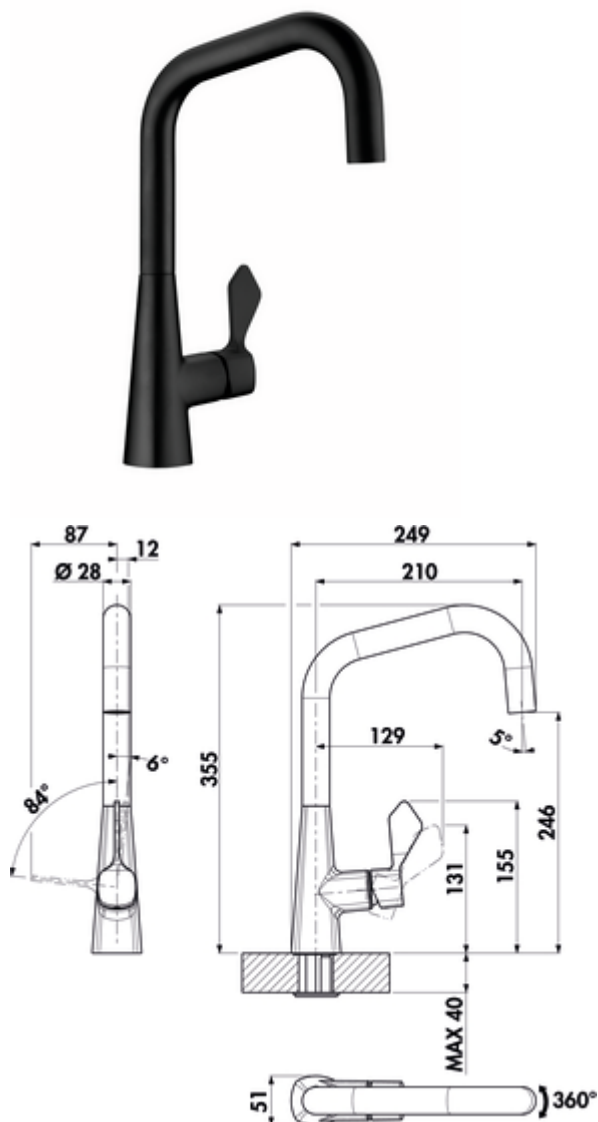

## LINEA Umore 1

Productnummer: 5011337

Configuratie: zwart mat, hoogdruk

### Configuratie-opties

5011336 | chroom, hoogdruk

5011337 | zwart mat, hoogdruk

5011338 | roestvrij staalfinish, hoogdruk

✓ Gootsteenkraan

✓ hoogdruk

✓ Zwenkbaar

Eéngreepsmengkraan. Met zwenkbare uitloop, zijdelingse hendel en keramisch binnenwerk.

— zwenkbereik 360°

— boor Ø 35 mm

[meer info...](#)

## Technische gegevens

Type artikel	Gootsteenkraan	Klantenservice van de fabriek	Nee
Merk	LINEA	Type fitting	Eengreepsmengkraan
Aantal handgrepen	1	Bedrijfsdruk	hoogdruk
Totale installatiehoogte	355 mm	Materiaal	messing
Bereik	210 mm	Oppervlak/coating	poedergecoat
uitloop	Zwenkbaar	Werkbladdikte	40 mm
Afvoerhoogte	246 mm	Draaibare handgreep	84 °
Bedrijfsmodus	Hefboom	Aantal kraangaten	1
Boordiameter	35 mm	Patroongrootte	35 mm
positie hendel	rechts	Hellingshoek van beluchter	5 °
Garantie van de fabrikant	5 jaar garantie af fabriek (behalve op slijtageonderdelen) 10 jaar after-sales garantie op onderdelen Uw claim bij de klantenservice tijdens de garantieperiode wordt individueel in overleg afgehandeld.	Type aansluiting	G 3/8" F
Patroon met keramische afdichtingsschijven	Ja	Aansluitgrootte	DN 15
Draaibare uitloop	360°	Verbindingslangen	450 mm