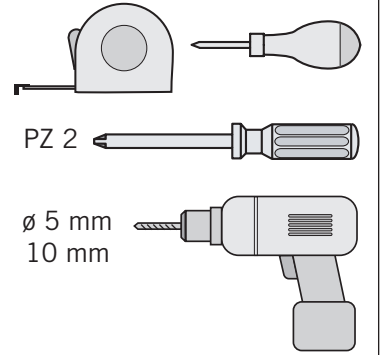

## COX® Base Electric Opener

1

2

3

4 x

5

1

ø 10 mm

2

1

**3**

4 x  
4,5 x 16 mm

4 x  
4,5 x 16 mm

4

2

5.0

# 6

ø 5 mm

7

1