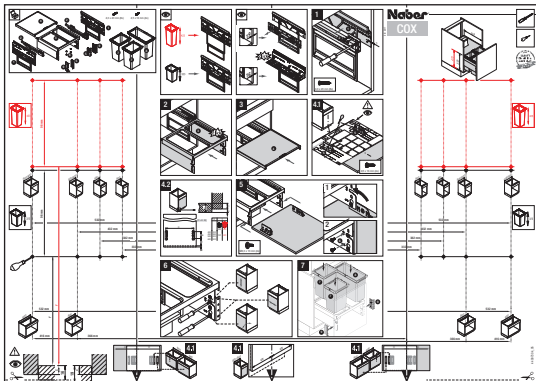

## COX® Base Electric Opener

1

2

3

4 x

5

1

ø 10 mm

2

1

**3**

4 x  
4,5 x 16 mm

4 x  
4,5 x 16 mm

4

2

5.0

# 6

ø 5 mm

7

1