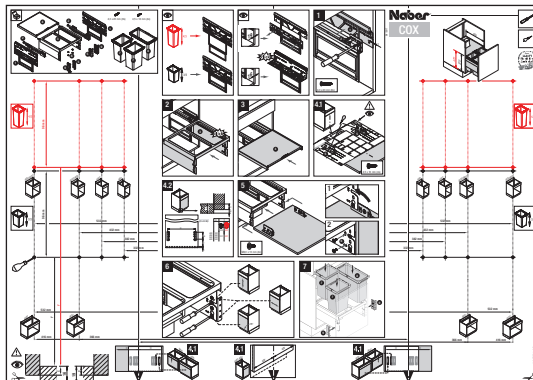

## COX® Base Electric Opener

1

2

3

4 x

5

1

ø 10 mm

2

1

**3**

4 x  
4,5 x 16 mm

4 x  
4,5 x 16 mm

4

2

5.0

# 6

ø 5 mm

7

1