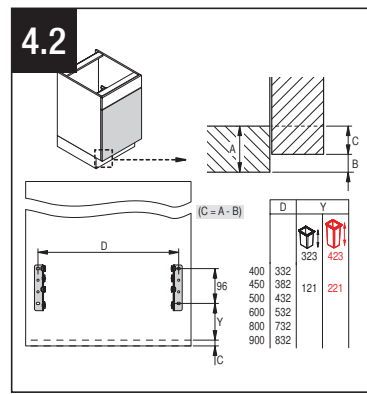

## COX® Base Electric Opener

1

2

3

4 x

5

1

ø 10 mm

2

1

**3**

4 x  
4,5 x 16 mm

4 x  
4,5 x 16 mm

4

2

5.0

# 6

ø 5 mm

7

1