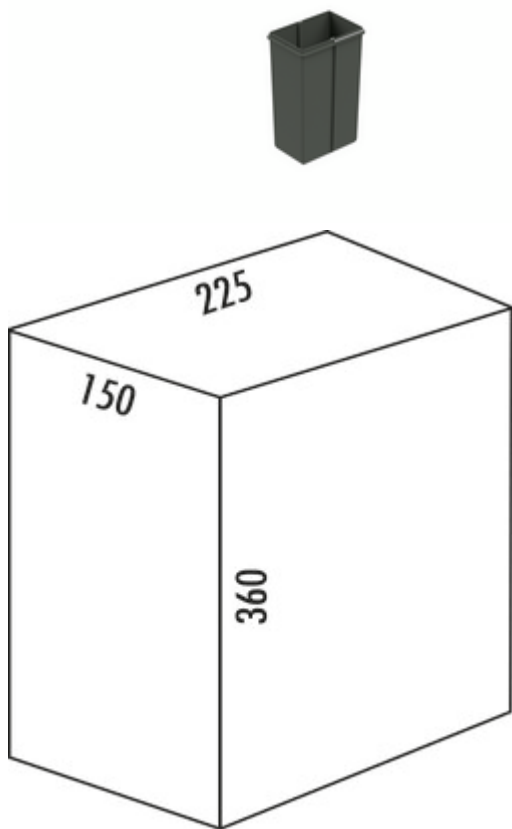

WESCO® Seau à cintre en fil de fer 10 litres

Numéro de produit: 8010095

Configuration: anthracite, 10 litres

Options de configuration

8010095 | anthracite, 10 litres

- ✓ Seaux individuels
- ✓ angulaire
- 360 x 150 x 225 mm (H x L x P)

[plus d'infos...](#)

Fiche technique

Type d'article	Seaux individuels	Nombre de récipients	1
Marque	WESCO®	Volume total	10 l
Hauteur	360 mm	Volume/contenu du récipient 1	10 l
Largeur	150 mm	Forme	angulaire
Matériau	plastique	Volume/contenu du récipient	10
Couvercle	Non		