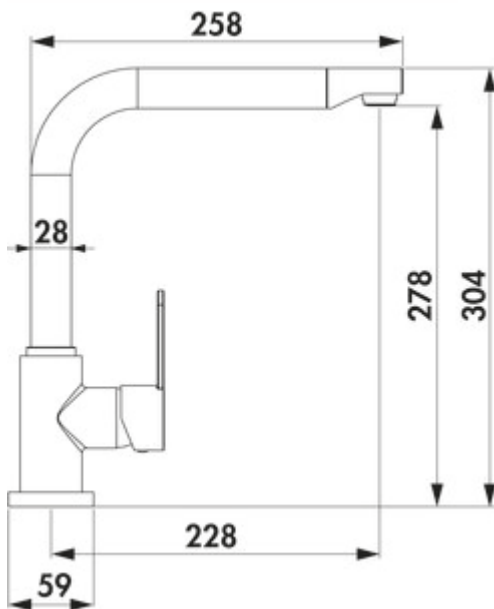

Wasserwerk Portare 1

Productnummer: 5021300

Configuratie: chroom, hoogdruk

Configuratie-opties

5021300 | chroom, hoogdruk

5021301 | roestvrij staalkleurig, hoogdruk

5021302 | zwart mat, hoogdruk

- ✓ Gootsteenkraan
- ✓ hoogdruk
- ✓ met zwenkbare uitloop

Eengreepsmengkraan. Met zwenkbare uitloop, zijdelingse hendel, keramisch binnenwerk en beschermingsinrichting tegen brandwonden.

— energiebesparende koudestartfunctie

— zwenkbereik 360°

— boor Ø 35 mm

— komt overeen met de Duitse en Europese drinkwaterverordening/richtlijn

[meer info...](#)

Technische gegevens

Type artikel	Gootsteenkraan	Type fitting	Eengreepsmengkraan
Merk	Wasserwerk	Bedrijfsdruk	hoogdruk
Aantal handgrepen	1	Breed	59 mm
Totale installatiehoogte	304 mm	Materiaal	messing roestvrij staal
Bereik	228 mm	Aantal kraangaten	1
uitloop	met zwenkbare uitloop	ECO-functie	energiebesparende koudestartfunctie
Afvoerhoogte	278 mm	Temperatuurbegrenzer/ brandbeveiliging	beschermingsinrichting tegen brandwonden
Bedrijfsmodus	Hefboom	Minimale afstand muur tot middelste kraangaat	0 mm
Boordiameter	35 mm	Anti-kalk straalregelaar	Ja
positie hendel	zijdelingse hendel	Beluchtingstoestel	Ja
Patroon met keramische afdichtingsschijven	Ja	Max. Debiet bij 3 bar	10,8 l/min
Draaibare uitloop	360°		