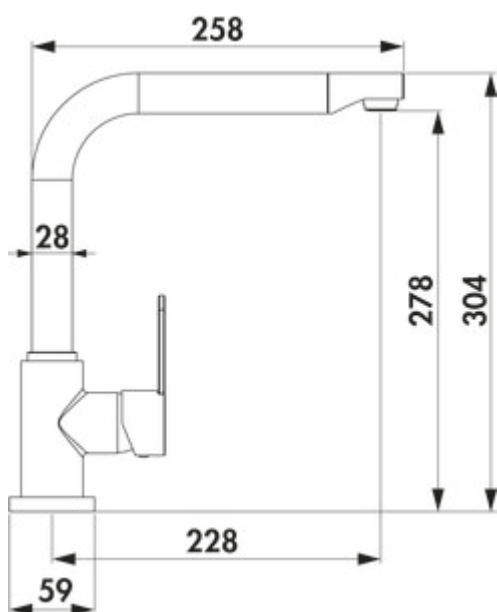

Wasserwerk Portare 1

Productnummer: 5021300

Configuratie: chroom, hoogdruk

Configuratie-opties

5021300 | chroom, hoogdruk

5021301 | roestvrij staalkleurig, hoogdruk

5021302 | zwart mat, hoogdruk

- ✓ Gootsteenkraan
- ✓ hoogdruk
- ✓ met zwenkbare uitloop

Eengreepsmengkraan. Met zwenkbare uitloop, zijdelingse hendel, keramisch binnenwerk en beschermingsinrichting tegen brandwonden.

- energiebesparende koudestartfunctie
- zwenkbereik 360°
- boor \varnothing 35 mm
- komt overeen met de Duitse en Europese drinkwaterverordening/richtlijn

BELGAQUA

[meer info...](#)

Technische gegevens

Type artikel	Gootsteenkraan	Type fitting	Eengreepsmengkraan
Merk	Wasserwerk	Bedrijfsdruk	hoogdruk
Aantal handgrepen	1	Breed	59 mm
Totale installatiehoogte	304 mm	Materiaal	messing roestvrij staal
Bereik	228 mm	Aantal kraangaten	1
uitloop	met zwenkbare uitloop	ECO-functie	energiebesparende koudestartfunctie
Afvoerhoogte	278 mm	Temperatuurbegrenzer/ brandbeveiliging	Ja
Bedrijfsmodus	Hefboom	Slangdouche met veergeleiding	Nee
Boordiameter	35 mm	Minimale afstand muur tot middelste kraangat	0 mm
positie hendel	rechts	Anti-kalk straalregelaar	Ja
Patroon met keramische afdichtingsschijven	Ja	Beluchtingstoestel	Ja
Draaibare uitloop	360°	Max. Debiet bij 3 bar	10,8 l/min