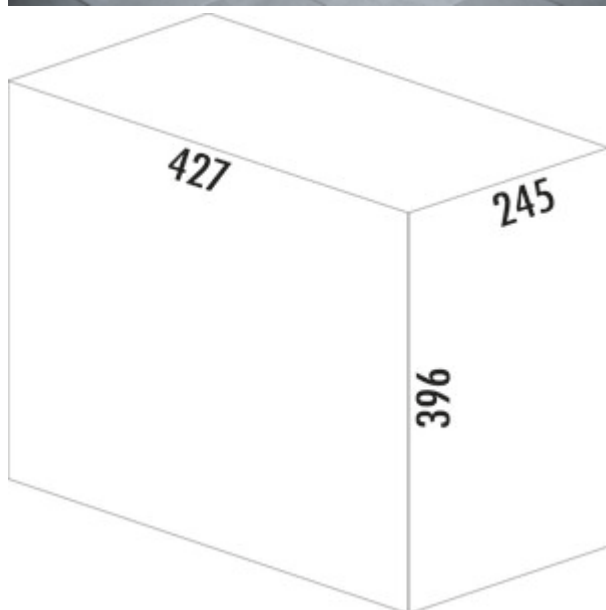

## Solo 3635

Productnummer: 8011263

Configuratie: grafietgrijs

### Configuratie-opties

8011263 | grafietgrijs

- ✓ Uittrektechniek voor draaideuren
- ✓ volledig uittrekbaar
- ✓ 20 l
- afvalvolume 20 liter
- techniek: volledig uittrekbaar
- onderstel/geleiding zilver
- volledig deksel grafietgrijs
- montage: kastbodem

### Technische gegevens

Type artikel	Systeem voor afvalinzameling	Aantal containers	1
Breed	245 mm	Technologie openen	volledig uittrekbaar
Kastbreedte	300 mm	Type afvalverzamelaar	Uittrektechniek voor draaideuren
Monteren/bevestigen	kastbodem	Totaal volume	20 l
Materiaal container	kunststof	Volume/inhoud container 1	20 l
Kleur totale dekking	grafietgrijs	Vorm	hoekig
Materiaal Deckel	kunststof	Kleurengids	zilver
Omslag	Ja	Kleur frame	zilver
Type hoes	Volledig deksel	Volume/inhoud container	20