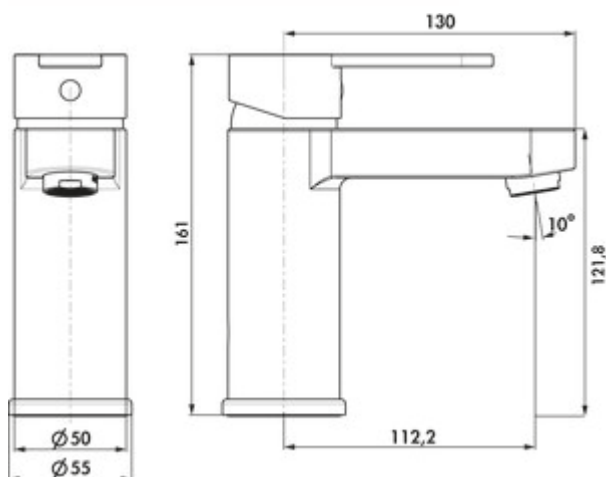

LINEA Kardon 2 Bad

Productnummer: 5011095

Configuratie: zwart mat, hoogdruk

Configuratie-opties

5011086 | chroom, hoogdruk

5011095 | zwart mat, hoogdruk

✓ Wastafelkraan

✓ hoogdruk

Eengreepsmengkraan. Met trekstang-afloopgarnituur 1¼" en keramisch binnenwerk.

— boor Ø 35 mm

[meer info...](#)

Technische gegevens

Type artikel	Wastafelkraan	Patroon met keramische afdichtingsschijven	Ja
Merk	LINEA	Type fitting	Eengreepsmengkraan
Aantal handgrepen	1	Bedrijfsdruk	hoogdruk
Totale installatiehoogte	161 mm	Breed	55 mm
Bereik	112,2 mm	Materiaal	messing
Afvoerhoogte	121,8 mm	Garnitur	Met trekstang-afloopgarnituur 1¼"
Bedrijfsmodus	Hefboom	Aantal kraangaten	1
Hoogte	161 mm	Hellingshoek van beluchter	10 °
Boordiameter	35 mm	Max. Debiet bij 3 bar	11,9 l/min
positie hendel	boven		