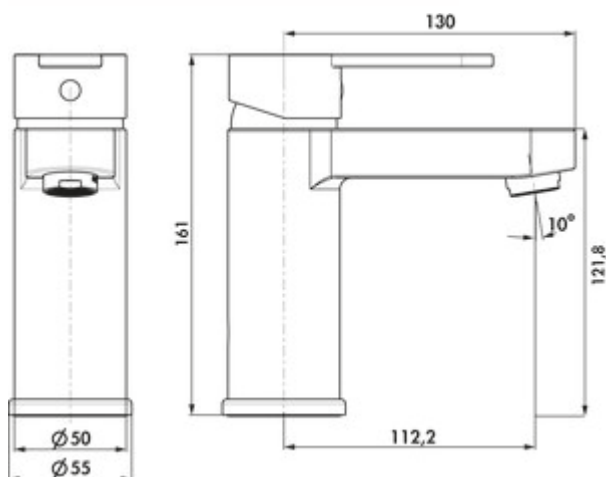

## LINEA Kardon 2 Bad

Productnummer: 5011095

Configuratie: zwart mat, hoogdruk

### Configuratie-opties

5011086 | chroom, hoogdruk

5011095 | zwart mat, hoogdruk

✓ Wastafelkraan

✓ hoogdruk

Eengreepsmengkraan. Met trekstang-afloopgarnituur 1¼" en keramisch binnenwerk.

— boor Ø 35 mm

[meer info...](#)

### Technische gegevens

Type artikel	Wastafelkraan	Patroon met keramische afdichtingsschijven	Ja
Merk	LINEA	Type fitting	Eengreepsmengkraan
Aantal handgrepen	1	Bedrijfsdruk	hoogdruk
Totale installatiehoogte	161 mm	Breed	55 mm
Bereik	112,2 mm	Materiaal	messing
Afvoerhoogte	121,8 mm	Garnitur	Met trekstang-afloopgarnituur 1¼"
Bedrijfsmodus	Hefboom	Aantal kraangaten	1
Boordiameter	35 mm	Hellingshoek van beluchter	10 °
positie hendel	boven	Max. Debiet bij 3 bar	11,9 l/min