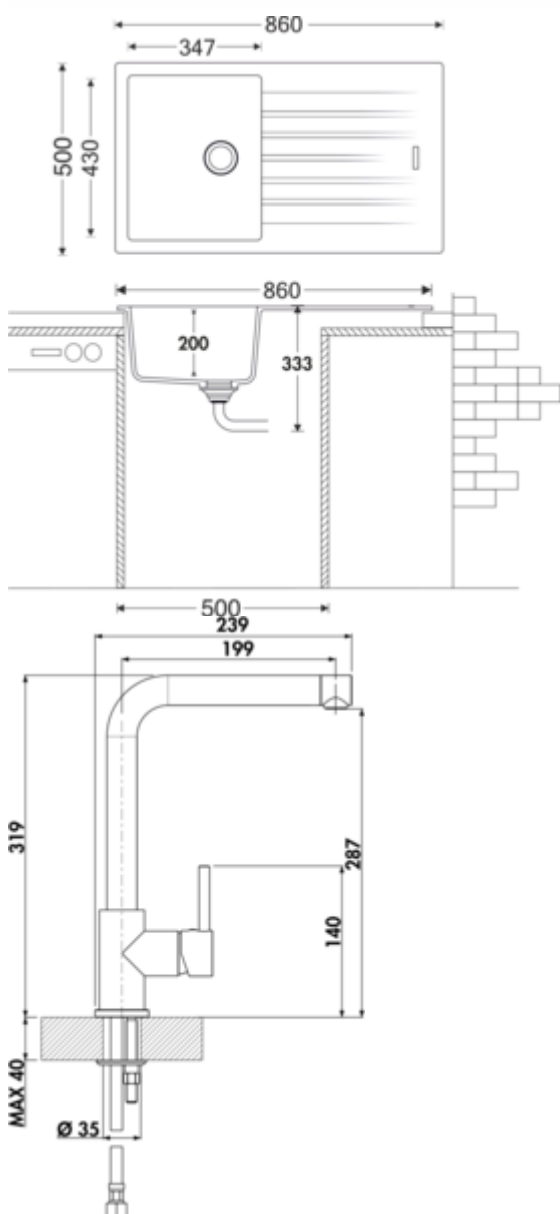

✓ Composiet

✓ Excentrische set

Inbouw-spoelunit. Composiet, met afdruppelvlak, reversibel. 3½" zeefkorfventiel met draaiwaste-garnituur, verchromd.

- aan beide zijden doorgeboord
- geschikt voor werkbladdiktes van 22 mm tot 44 mm
- uitsaagafmeting ca. 840 x 480 mm
- gekeurd conform EU standaard BS EN 13310:2015
- ook bruikbaar in combinatie met warmwaterkranen (+/-100 °C)

Eengreepsmengkraan.

- zwenkbereik 360°
- boor Ø 35 mm

[meer info...](#)

## Technische gegevens

Type artikel	Spoelunit	Armatuur bank	Ja
Breed	860 mm	Aantal gaten	2
Materiaal	Composiet	Indeling bekken	Reversibel
Installatievariant	Inbouw-spoelunit	Aantal bekken	1 Hoofdbekken
Breedte hoofdspoelbak	347 mm	Aantal overstroompunten	1
Hoogte hoofdspoelbak	200 mm	Afdruiprek	Met geribbeld afvoervlak
Diepte hoofdspoelbak	430 mm	Ventilart	3½" zeefkorventiel
Uitgesneden afmeting	ca. 840 x 480 mm	Overloop	Overloop in het hoofdbassin
Maximale dikte werkbladmateriaal	44 mm	Garnitur	Excentrische set
Minimale dikte werkbladmateriaal	22 mm	Kastbreedte	500 mm
Aantal kraangaten	1	Garneer activering	Verchroomd roterend excentriek