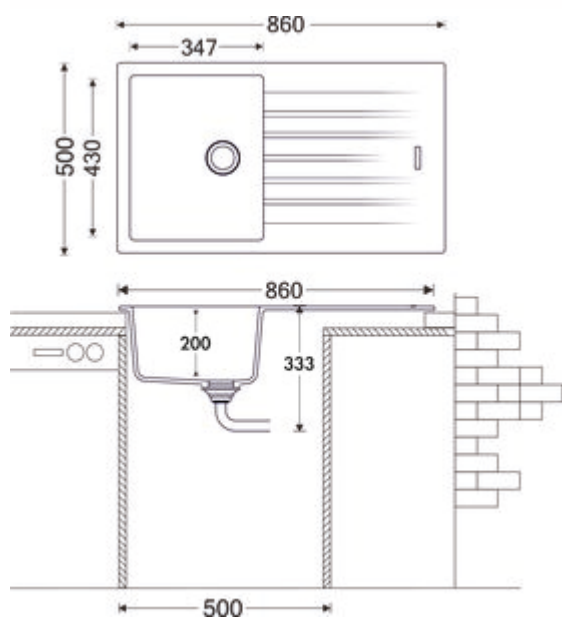

Angola 100 – set incl. Gramix 1 hoogdruk kraan

Productnummer: 1106105
Configuratie: graniet magnolia

Configuratie-opties

1106101 | graniet nero
1106102 | graniet espresso
1106103 | graniet metallico
1106105 | graniet magnolia
1106106 | graniet concrete
1106107 | graniet lava

- ✓ Inbouw-spoelunit
- ✓ Composiet
- ✓ Excentrische set

Inbouw-spoelunit. Composiet, met afdruppelvlak, reversibel. 3½" zeefkorventiel met draaiwaste-garnituur, verchromd.

- aan beide zijden doorgeboord
- geschikt voor werkbladdikten van 22 mm tot 44 mm
- uitzaagafmeting ca. 840 x 480 mm
- gekeurd conform EU standaard BS EN 13310:2015
- ook bruikbaar in combinatie met warmwaterkranen (+/-100 °C)

Eengreepsmengkraan.

- zwenkbereik 360°
- boor Ø 35 mm

[meer info...](#)

Technische gegevens

Type artikel	spoelunit	Armatuur bank	Ja
Breed	860 mm	Aantal gaten	2
Materiaal	Composiet	Indeling bekken	Reversibel
Installatievariant	Inbouw-spoelunit	Aantal bekkens	1 Hoofdbekken
Breedte hoofdspoelbak	347 mm	Aantal overstroompunten	1
Hoogte hoofdspoelbak	200 mm	Afdruiptrek	Met geribbeld afvoervlak
Diepte hoofdspoelbak	430 mm	Ventilart	3½" zeefkorventiel
Uitgesneden afmeting	ca. 840 x 480 mm	Overloop	Overloop in het hoofdbassin
Maximale dikte werkbladmateriaal	44 mm	Garnitur	Excentrische set
Minimale dikte werkbladmateriaal	22 mm	Kastbreedte	500 mm
Aantal kraangaten	1	Garneer activering	Verchromd roterend excentriek