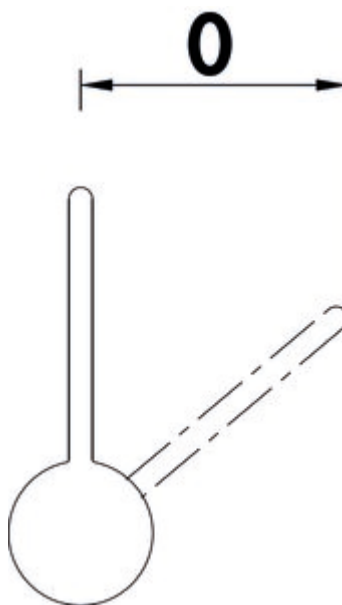

LINEA Mio 1

Produktnummer: 5011301
Konfiguration: chrom, Niederdruck

Konfigurationsoptionen

- 5011300 | chrom, Hochdruck
- 5011301 | chrom, Niederdruck
- 5011302 | schwarz matt, Hochdruck
- 5011303 | edelstahlfinish, Hochdruck

- ✓ Spültischarmatur
- ✓ Niederdruck
- ✓ mit schwenkbarem Auslauf

Einhebelmischer. Mit schwenkbarem Auslauf, seitlichem Hebel, Laminarstrahlregler und Keramikkartusche.

- Schwenkbereich 360°
- Bohr-Ø 35 mm
- entspricht der deutschen und europäischen Trinkwasserverordnung/-richtlinie

BELGAQUA

**KERAMISCHE
DICHTUNG**

[weitere Infos...](#)

Technische Daten

Artikeltyp	Spültischarmatur	Armaturenart	Einhebelmischer
Marke	LINEA	Betriebsdruck	Niederdruck
Anzahl Griffe	1	Material	Messing
Aufbauhöhe gesamt	400 mm	Arbeitsplattenstärke	40 mm
Ausladung	200 mm	Hahnlochanzahl	1
Auslauf	mit schwenkbarem Auslauf	Kartuschengröße	35 mm
Auslaufhöhe	257 mm	federgeführte Schlauchbrause	Nein
Bedienungsart	Hebel	Neigungswinkel Strahlregler	10 °
Bohrdurchmesser	35 mm	Anschlussart	G 3/8" F
Griffposition	rechts	Anschlussgröße	DN 15
Kartusche mit keramischen Dichtscheiben	Ja	Anschlusschläuche	450 mm
Schwenkbereich Auslauf	360°		