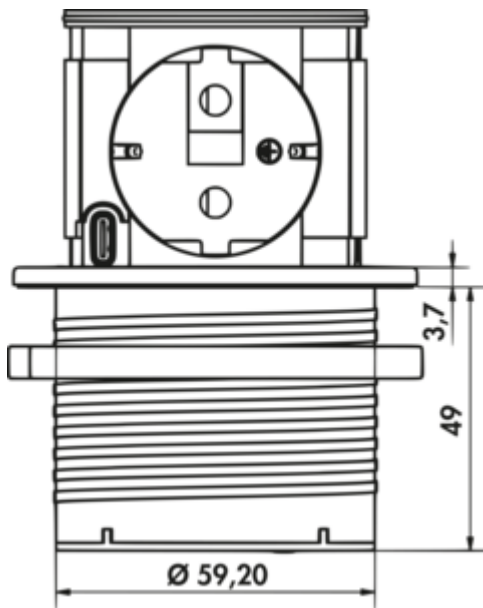

Piccolino UNO

Produktnummer: 7053228

Konfiguration: Blende gunmetal

Konfigurationsoptionen

7053225 | Blende Edelstahl

7053226 | Blende schwarz matt

7053227 | Blende weiß matt

7053228 | Blende gunmetal

7053229 | Blende kupferfarbig

- ✓ Versenkbares Steckdosenelement
- ✓ 1 x Schukosteckdose
- ✓ USB-C 22 W

Steckdosenelement. Versenkbar. Mit 1 Schukosteckdose, 1x USB Charger Typ C, 22 Watt. Für den Einbau in Arbeitsplatten.

- Material Kunststoff, schwarz
- 1 x USB Charger Typ C, 5 VDC, I_{A/I} out: 1100 mA
- 2000 mm Netzanschlussleitung mit Schukostecker
- Bohr-Ø ca. 60 mm
- für Plattenstärke ab 16 mm, Fixierung über Schraubring
- Kabelauslass unten

weitere Infos...

Technische Daten

Artikeltyp	Steckdosenelement	Farbe Blende	gunmetal
Höhe	47,50 mm	Farbe Steckdose	schwarz
Breite	67,80 mm	Höhe ausgefahren	48,5 mm
Bohrdurchmesser	60 mm	Kabelauslass	Kabelauslass unten
Material	Kunststoff	Ausführung Steckdosen	1 x Schukosteckdose
Montage/Befestigung	Einbaumontage in die Arbeitsplatte	Anzahl USB-Ports	1
Hinweis	kann nachgerüstet werden	USB-Typ	USB-C
Arbeitsplattenstärke	ab 16 mm	Art des Steckdosenelements	Vsenkbares Steckdosenelement
Netzspannung	230 V/16 A	Nennstrom	16 A
Zertifizierung	CE	Anzahl Steckdosen (gesamt)	1
Schutzart	IP44	Öffnungsmechanismus	Push-to-Open
Einbautiefe	48 mm	Ausführung USB	1 x USB Charger Typ A, 5 VDC, I _{A/I} out: 1000 mA
Netzstecker lose beigelegt	Ja	intelligentes Laden	Ja
Länge der Zuleitung (primär)	2.000 mm		