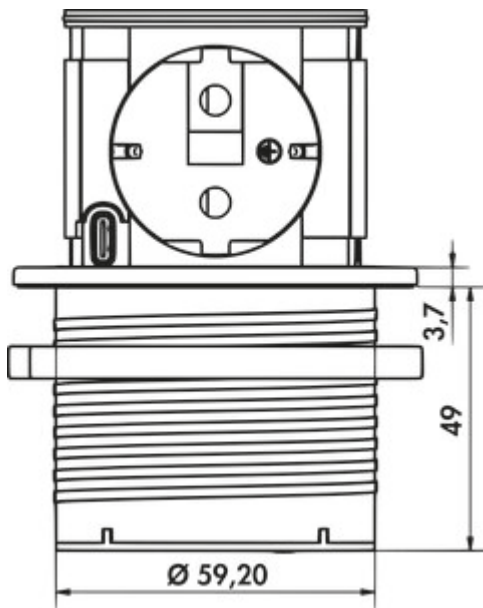

Piccolino UNO

Produktnummer: 7053228

Konfiguration: Blende gunmetal

Konfigurationsoptionen

7053225 | Blende Edelstahl

7053226 | Blende schwarz matt

7053227 | Blende weiß matt

7053228 | Blende gunmetal

7053229 | Blende kupferfarbig

✓ Versenkbares Steckdosenelement

✓ 1 x Schukosteckdose

✓ Öffnungsmechanismus: Push-to-Open

Steckdosenelement. Versenkbar. Mit 1 Schukosteckdose, 1x USB Charger Typ C, 30 Watt. Für den Einbau in Arbeitsplatten.

— Material Kunststoff, schwarz

— 1 x USB Charger Typ C, 5 VDC, I_{A/I} out: 1100 mA

— 2000 mm Netzanschlussleitung mit Schukostecker

— Bohr-Ø ca. 60 mm

— für Plattenstärke ab 16 mm, Fixierung über Schraubring

— Kabelausschuss unten

weitere Infos...

Technische Daten

Artikeltyp	Steckdosenelement	Farbe Blende	gunmetal
Bohrdurchmesser	60 mm	Farbe Steckdose	schwarz
Breite	67,80 mm	Höhe ausgefahren	48,5 mm
Material	Kunststoff	Kabelausschuss	Kabelausschuss unten
Montage/Befestigung	Einbaumontage in die Arbeitsplatte	Ausführung Steckdosen	1 x Schukosteckdose
Hinweis	kann nachgerüstet werden	flächenbündig einbaubar	Ja
Arbeitsplattenstärke	ab 16 mm	Anzahl USB-Ports	1
Netzspannung	230 V/16 A	USB-Typ	USB-C
Zertifizierung	CE	Art des Steckdosenelements	Vsenkbares Steckdosenelement
Schutzart	IP44	Nennstrom	16 A
Einbautiefe	48 mm	Anzahl Steckdosen (gesamt)	1
Netzstecker lose beigelegt	Ja	Öffnungsmechanismus	Push-to-Open
Länge der Zuleitung (primär)	2.000 mm	Ausführung USB	1 x USB Charger Typ A, 5 VDC, I _{A/I} out: 1000 mA