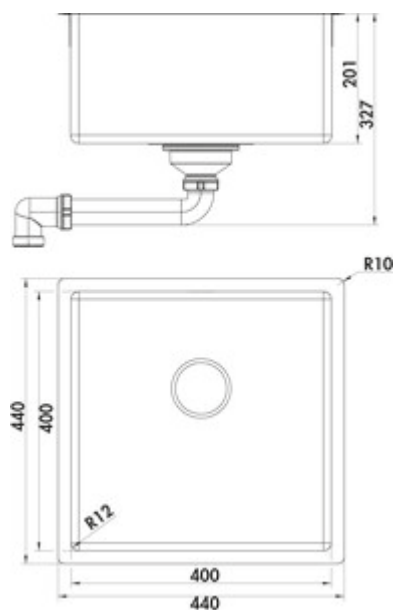

Corno Piu PFU3

Produktnummer: 1041134

Konfiguration: Set (Spüle u. Armatur Mio 3)

Konfigurationsoptionen

1013123 | Edelstahl

1041134 | Set (Spüle u. Armatur Mio 3)

- ✓ Einbauspüle
- ✓ Flächenbündige Spüle
- ✓ Unterbaubecken

Einbau-/Unterbauspüle. Einzelbecken. 3½" Ab- und Überlaufgarnitur mit bodenbündigem Siebkorbventil. Bei Verwendung der mitgelieferten Befestigungsklammern vergrößert sich die benötigte Einbaubreite je Seite um ca. 30 mm bei der Unterbauspüle.

Flacher Rand: auch geeignet für den flächenbündigen Einbau

— geeignet für Arbeitsplattenstärken von 10–40 mm (Einbauspüle) bzw. 20 mm (Unterbauspüle)

— Ausschnittmaß ca. 430 x 430 mm (Einbauspüle)

— Ausschnittmaß ca. 400 x 400 mm (Unterbauspüle)

[weitere Infos...](#)

Technische Daten

Artikeltyp	Spüle	Armaturenbank	Nein
Breite	440 mm	Anzahl Becken	1 Hauptbecken
Material	Edelstahl	Anzahl Überlaufstellen	1
Einbauvariante	Einbauspüle Flächenbündige Spüle Unterbaubecken	Ventilart	3 1/2" bodenbündiges Siebkorbventil
Breite Hauptbecken	400 mm	Überlauf	Überlauf im Hauptbecken
Höhe Hauptbecken	201 mm	Schallschutz	Ja
Tiefe Hauptbecken	400 mm	Garnitur	Ab- und Überlaufgarnitur
Ausschnittmaß	ca. 430 x 430 mm (Einbauspüle) ca. 400 x 400 mm (Unterbauspüle)	Schrankbreite	500 mm
Spülenaußenradius (R)	10	Beckeninnenradius (R)	12
Materialstärke Arbeitsplatte maximal	40 mm	Hinweis	bei Verwendung der mitgelieferten Befestigungsklammern vergrößert sich die benötigte Einbaubreite je Seite um ca. 30 mm bei der Unterbauspüle
Materialstärke Arbeitsplatte minimal	10 mm	Arbeitsplattenstärke	Die Spülen sind geeignet für Arbeitsplattenstärken von 10–40 mm (Einbauspüle) bzw. ab 20 mm (Unterbauspüle)