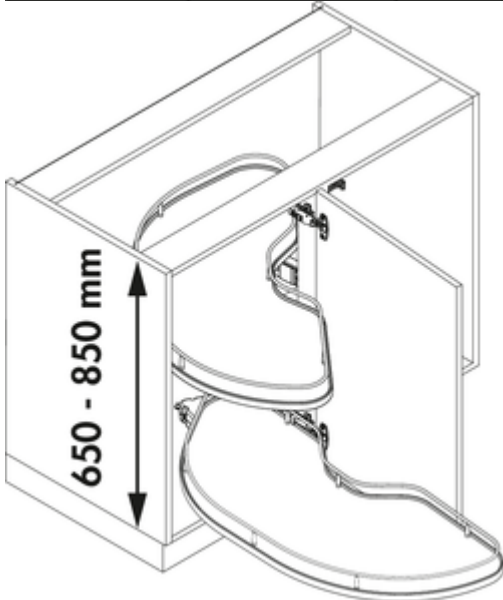

### Konfigurationsoptionen

8037098 | silber

8037130 | anthrazit

- ✓ Eckschrank-Schwenkbeschlag
  - ✓ Schrankbreite: für 900 mm oder 1000 mm
  - ✓ Ablageelemente unabhängig ein- und ausschwenkbar
- Eckschrank-Schwenkbeschlag zur Aufnahme von Tablaren.

- für 900 mm Schrankbreite und 450 mm Türbreite
- für 1000 mm Schrankbreite und 500 oder 600 mm Türbreite
- Einbauhöhe 650–850 mm
- Einbautiefe mind. 490 mm
- teleskopierbar
- rechts oder links ausschwenkend
- geradeausfahrende Schwenktechnik, kein Versperren des Nachbarkorpus

### Set bestehend aus:

- Standrohr
- 2 x Schwenkarm
- Rohraufnahme oben

### Bitte beachten Sie:

**Tablare müssen separat bestellt werden!**

A	B (min.)	C
450	900	min. 411
500	1000	min. 461
600	1000	min. 561

[weitere Infos...](#)

**Technische Daten**

Artikeltyp	Eckschrank-Schwenkbeschlag	Anzahl Ablageelemente	2
Schrankbreite	für 900 mm oder 1000 mm	Für Türbreite	450 - 600 mm
Hinweis	geradeausfahrende Ablage: kein Versperren des Nachbarkorpus Ablage müssen separat bestellt werden	Einsatzort	Unterschrank
Öffnungstechnik	Schwenktechnik	Für Eckschränke	Ja
Einbauhöhe	650–850 mm	Richtung Ausschwenkung	links oder rechts
Einbautiefe	mind. 490 mm	Anzahl Etagen	2
Teleskopfunktion	Ja	Ablageelemente unabhängig ein- und ausschwenkbar	Ja
Bestehend aus	Standrohr 2 x Schwenkarm Rohraufnahme oben		