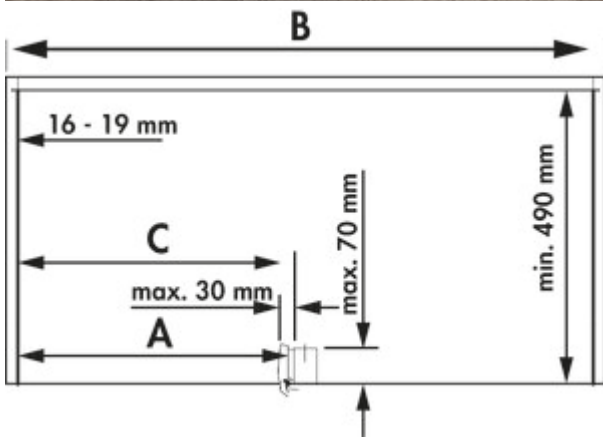

### Konfigurationsoptionen

8037098 | silber

8037130 | anthrazit

- ✓ Eckschrank-Schwenkbeschlag
  - ✓ Schrankbreite: für 900 mm oder 1000 mm
  - ✓ Ablageelemente unabhängig ein- und ausschwenkbar
- Eckschrank-Schwenkbeschlag zur Aufnahme von Tablarern.

- für 900 mm Schrankbreite und 450 mm Türbreite
- für 1000 mm Schrankbreite und 500 oder 600 mm Türbreite
- Einbauhöhe 650–850 mm
- Einbautiefe mind. 490 mm
- teleskopierbar
- rechts oder links ausschwenkend
- geradeausfahrende Schwenktechnik, kein Versperren des Nachbarkorpus

Set bestehend aus:

- Standrohr
- 2 x Schwenkarm
- Rohraufnahme oben

Bitte beachten Sie:

Tablare müssen separat bestellt werden!

### Technische Daten

Artikeltyp	Eckschrank-Schwenkbeschlag
Schrankbreite	für 900 mm oder 1000 mm
Hinweis	geradeausfahrende Tablare: kein Versperren des Nachbarkorpus Tablare müssen separat bestellt werden
Öffnungstechnik	Schwenktechnik
Einbauhöhe	650–850 mm
Einbautiefe	mind. 490 mm
Teleskopfunktion	Ja
Bestehend aus	Standrohr 2 x Schwenkarm Rohraufnahme oben