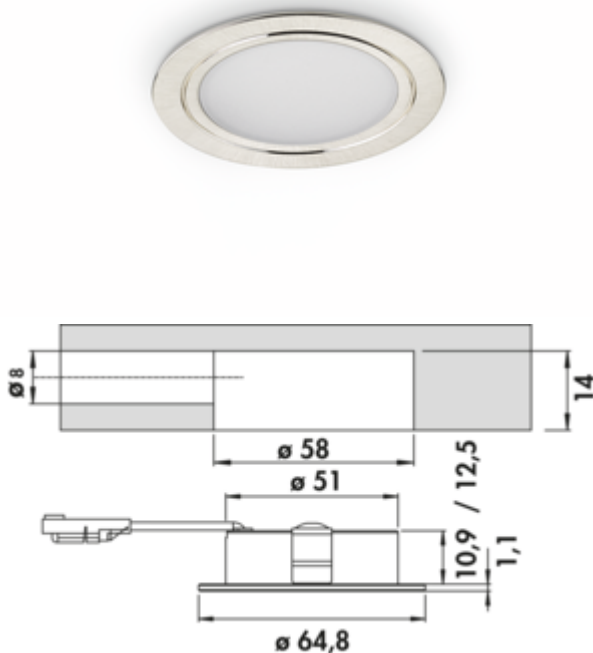

Anelli LED edelstahlfarbig

Produktnummer: 7061328

Konfiguration: Set-3, 4000 K neutralweiß

Konfigurationsoptionen

- 7061324 | Einzelleuchte ohne Schalter, 4000 K neutralweiß
- 7061326 | Set-2, 4000 K neutralweiß
- 7061328 | Set-3, 4000 K neutralweiß
- 7061330 | Set-5, 4000 K neutralweiß
- 7063358 | Einzelleuchte ohne Schalter, 3000 K warmweiß
- 7063360 | Set-2, 3000 K warmweiß
- 7063362 | Set-3, 3000 K warmweiß
- 7063364 | Set-5, 3000 K warmweiß

- ✓ Einbauleuchte
- ✓ Aufbauleuchte
- ✓ 4000 K neutralweiß

Einbauleuchte. Aluminiumgehäuse, Ausleuchtung ohne sichtbare LED-Punkte.

Einzelleuchte ohne Schalter

- 4 Watt, 12 V, zwei Farbbereiche: **4000 K** neutralweiß, **3000 K** warmweiß
- 62 Lumen/Watt
- 2000 mm Zuleitung
- Bohr-Ø 58 mm

[weitere Infos...](#)

Technische Daten

Artikeltyp	Leuchte	Lichtausbeute	62 Lumen/Watt
Höhe	1,1 mm	Trafo / Konverter erforderlich	Ja, enthalten
Breite	64,8 mm	Anschluss	einseitig
Bohrdurchmesser	58 mm	Material Gehäuse	Aluminium
Montage/Befestigung	Unterschrankmontage (Hängeschrank/Regal) Einbaumontage	Farbe Gehäuse	edelstahlfarbig
Energieeffizienzklasse	F	Außendurchmesser	64,8 mm
Schutzklasse	III	Homogenes Lichtfeld ohne sichtbare LED-Punkte	Ja
Schalter	Nein	Leuchtmittel enthalten	Ja
Form	rund	Länge der Zuleitung (primär)	2.000 mm
Leuchtmitteltyp	LED	Bauart Leuchte	Einbauleuchte Aufbauleuchte
Farbtemperatur	4000 K neutralweiß	Leistung Leuchtmittel	4 Watt
Leuchtmittel austauschbar	Nein		

Zubehör

7061049	LED Verbindungsleitung, Verbindungselement, weiß, L 2000 mm
7061322	Anelli Aufbauring, Zubehör, edelstahlfarbig, 15 mm
7062309	LED Konverter 20, grau
7031092	Netzanschlussleitung mit Blendenschalter, Schalter, weiß
7053098	Rondo Aufbauswitch, Schalter, edelstahlfarbig
7053096	Rondo Aufbauswitch, Schalter, weiß
7062094	Slash Schalter, Schalter, Edelstahl
7051089	Funkfernbedienung, alufarbig