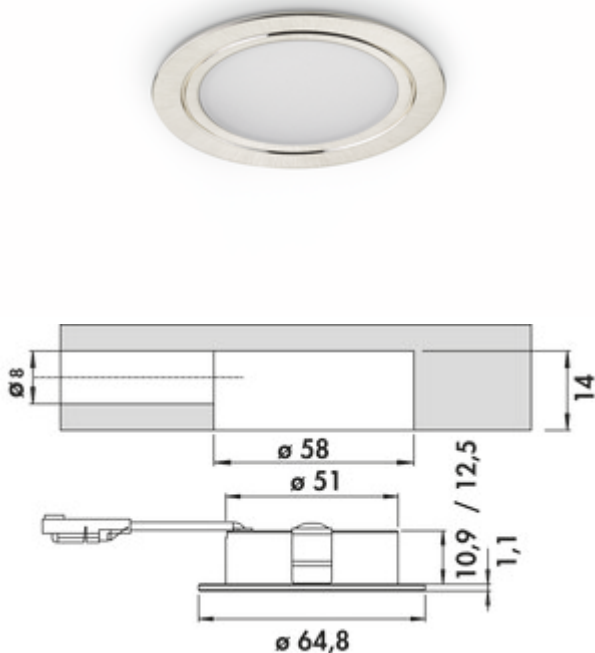

Anelli LED edelstahlfarbig

Produktnummer: 7061328

Konfiguration: Set-3, 4000 K neutralweiß

Konfigurationsoptionen

- 7061324 | Einzelleuchte ohne Schalter, 4000 K neutralweiß
- 7061326 | Set-2, 4000 K neutralweiß
- 7061328 | Set-3, 4000 K neutralweiß
- 7061330 | Set-5, 4000 K neutralweiß
- 7063358 | Einzelleuchte ohne Schalter, 3000 K warmweiß
- 7063360 | Set-2, 3000 K warmweiß
- 7063362 | Set-3, 3000 K warmweiß
- 7063364 | Set-5, 3000 K warmweiß

- ✓ Einbauleuchte
- ✓ Aufbauleuchte
- ✓ 4000 K neutralweiß

Einbauleuchte. Aluminiumgehäuse, Ausleuchtung ohne sichtbare LED-Punkte.

Einzelleuchte ohne Schalter

- 4 Watt, 12 V, zwei Farbbereiche: 4000 K neutralweiß, 3000 K warmweiß
- 62 Lumen/Watt
- 2000 mm Zuleitung
- Bohr-Ø 58 mm

Set-2,-3,-5 ohne Schalter bestehend aus:

- 2, 3 oder 5 Einzelleuchten ohne Schalter (7061324/7063358)
- 1 LED Konverter 20 (7062309)
- erweiterbar auf 5 Leuchten

Dieses Produkt enthält eine Lichtquelle der Energieeffizienzklasse F.

[weitere Infos...](#)

Technische Daten

Artikeltyp	Leuchte	Lichtausbeute	62 Lumen/Watt
Bohrdurchmesser	58 mm	Trafo / Konverter erforderlich	Ja, enthalten
Breite	64,8 mm	Anschluss	einseitig
Montage/Befestigung	Unterschrankmontage (Hängeschrank/Regal) Einbaumontage	Material Gehäuse	Aluminium
Energieeffizienzklasse	F	Farbe Gehäuse	edelstahlfarbig
Schutzklasse	III	Außendurchmesser	64,8 mm
Schalter	Nein	Homogenes Lichtfeld ohne sichtbare LED-Punkte	Ja
Form	rund	Leuchtmittel enthalten	Ja
Leuchtmitteltyp	LED	Länge der Zuleitung (primär)	2.000 mm
Farbtemperatur	4000 K neutralweiß	Bauart Leuchte	Einbauleuchte Aufbauleuchte
Leuchtmittel austauschbar	Nein	Leistung Leuchtmittel	4 Watt