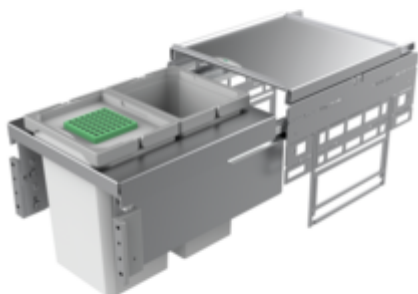

## Cox<sup>®</sup> Base 360 S/400-2

Productnummer: 8012313

Configuratie: met biologisch deksel, lichtgrijs, H 360 mm

### Configuratie-opties

8012300 | zonder biologisch deksel, lichtgrijs, H 360 mm

8012313 | met biologisch deksel, lichtgrijs, H 360 mm

8013300 | zonder biologisch deksel, antraciet, H 360 mm

8013313 | met biologisch deksel, antraciet, H 360 mm

✓ Frontuittreksystemen

✓ volledig uittrekbaar

✓ 20 l

Met uittrekbaar compleet deksel.

— diepte van de geleidingrail 470 mm

— afvalvolume 20 (2 x 10) liter

— techniek: volledig uittrekbaar

— montage: kastwand en frontpaneel

### Technische gegevens

Type artikel	Systeem voor afvalinzameling	CE-markering op het product	Nee
Breed	400 mm	Geleiderail diepte	470 mm
Kastbreedte	400 mm	Totaal volume	20 l
Monteren/bevestigen	kastwand frontpaneel	Volume/inhoud container 1	10 l
Materiaal container	kunststof	Volume/inhoud container 2	10 l
Kleur totale dekking	zilver	Vorm	hoekig
Kleur deksel	lichtgrijs/groen	Zacht sluiten	Ja
Intrekbaar totaalafdekking	Ja	Kleurengids	zilver
Omslag	Ja	Volume/inhoud container	10/10
Type hoes	Volledig deksel	Biodeksel emmerafmetingen	10 l
Aantal containers	2	Biologisch deksel	Ja
Technologie openen	volledig uittrekbaar	Vergrendelmechanisme	Met demper
Type afvalverzamelaar	Frontuittreksystemen		