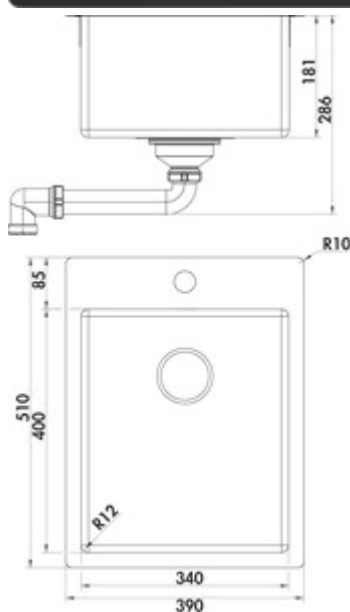

Corno Basso PR2

Productnummer: 1013144
Configuratie: roestvrij staal

Configuratie-opties

1013144 | roestvrij staal
1041146 | set (bekken en kraan Arco 1)

- ✓ Inbouw-spoelunit
- ✓ Vlakbouw spoelunit
- ✓ Af- en overloopgarnituur

Inbouw-spoelunit. Enkel bekken. 3½" af- en overloopgarnituur.

Vlakke rand: ook geschikt voor vlakbouw

— geschikt voor werkbladdikten van 10 mm tot 40 mm

— uitzaagafmeting ca. 375 x 495 mm (inbouw-spoelunit)

[meer info...](#)

Technische gegevens

| | | | |
|----------------------------------|--|-------------------------|--------------------------|
| Type artikel | spoelunit | Aantal kraangaten | 1 |
| Breed | 390 mm | Armatuur bank | Ja |
| Materiaal | roestvrij staal | Aantal gaten | 1 |
| Installatievariant | Inbouw-spoelunit Vlakbouw spoelunit | Let op fittingboring | voorgeboord |
| Breedte hoofdspoelbak | 390 mm | Aantal bekkens | 1 Hoofdbekken |
| Hoogte hoofdspoelbak | 286 mm | Aantal overstroompunten | 1 |
| Diepte hoofdspoelbak | 510 mm | Ventilart | 3½" zeefkorventiel |
| Uitgesneden afmeting | ca. 375 x 495 mm (inbouw-spoelunit) | Overloop | met overloop |
| Spoelstraal (R) | 10 | Garnituur | Af- en overloopgarnituur |
| Maximale dikte werkbladmateriaal | 40 mm | Kastbreedte | 450 mm |
| Minimale dikte werkbladmateriaal | 10 mm | | |