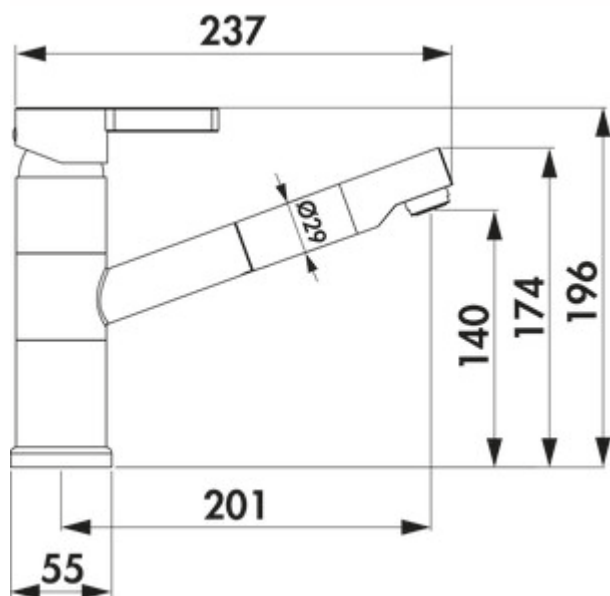

### Configuratie-opties

5021311 | chroom, hoogdruk

5021312 | roestvrij staalkleurig, hoogdruk

✓ Gootsteenkraan

✓ hoogdruk

✓ Zwenkbaar

Eengreepsmengkraan. Met zwenk-/uittrekbare uitloop, keramisch binnenwerk en beschermingsinrichting tegen brandwonden.

— zwenkbereik 90°

— boor Ø 35 mm

— komt overeen met de Duitse en Europese drinkwaterverordening/richtlijn

**BELGAQUA**

**D** MADE IN GERMANY

**KERAMISCHE DICHTUNG**

[meer info...](#)

## Technische gegevens

Type artikel	Gootsteenkraan	Draaibare uitloop	90°
Merk	Wasserwerk	Klantenservice van de fabriek	Fabriek klantenservice in Duitsland, Oostenrijk en Nederland
Aantal handgrepen	1	Type fitting	Eengreepsmengkraan
Totale installatiehoogte	196 mm	Bedrijfsdruk	hoogdruk
Bereik	201 mm	Breed	55 mm
uitloop	Zwenkbaar Uittrekbaar	Materiaal	messing
Afvoerhoogte	140 mm	Aantal kraangaten	1
Bedrijfsmodus	Hefboom	Slangen voormonteerd	Ja
Boordiameter	35 mm	Temperatuurbegrenzer/ brandbeveiliging	Ja
positie hendel	boven	Slangdouche met veergeleiding	Nee
Garantie van de fabrikant	10 jaar garantie af fabriek (behalve op slijtageonderdelen) 15 jaar after-sales garantie op onderdelen	Beluchtingstoestel	Ja
Patroon met keramische afdichtingsschijven	Ja	Debiet bij 3 bar (koud)	7,1 l/min