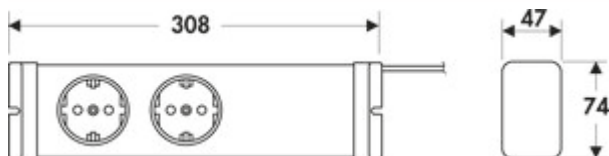

Vario Energieverdeler

Productnummer: 7011064

Configuratie: zilver

Configuratie-opties

7011064 | zilver

- ✓ Verdeler
- ✓ Contactdooselement
- ✓ 2 x veiligheidscontactdoos

Met 1500 mm netaansluitingssnoer. De Vario energieverdeler stuurt het samenspel van sterke verbruikers met hoge aansluitwaarden aan een 230 V/16 A veiligheidsstopcontact.

Bij de gelijktijdige werking van twee apparaten met een hoog energieverbruik (bv. wasmachine en droger of vaatwasser en boiler), kan het tijdens de verwarmingsfase van de apparaten tot overbelasting van de aanvoerleiding en vervolgens tot activering van de leidingveiligheidsschakelaar komen.

— uitschakeling door overlastbeveiliging bij ca. 3400 W

— opnieuw inschakelen bij ca. 450 W

[meer info...](#)

Technische gegevens

Type artikel	Verdeler	Overspanningsbeveiliging	uitschakeling door overlastbeveiliging bij ca. 3400 W, opnieuw inschakelen bij ca. 450 W
Hoogte	47 mm	Versie stopcontacten	2 x veiligheidscontactdoos
Breed	308 mm	Type contactdooselement	Contactdooselement
Netspanning	230 V/16 A	Type schakelaar	Tuimelschakelaar
Vorm	hoekig	Aantal aansluitingen (totaal)	2
Lengte van de toevoerleiding (primair)	1.500 mm	Contactbeveiliging	met verhoogde aanraakbeveiliging