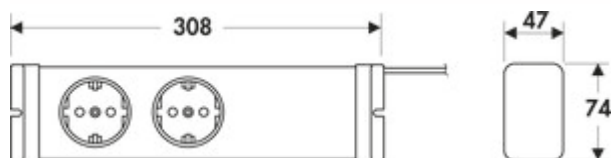

Vario Energieverdeler

Productnummer: 7011064

Configuratie: zilver

Configuratie-opties

7011064 | zilver

- ✓ Verdeler
- ✓ Contactdooselement
- ✓ 2 x veiligheidscontactdoos

Met 1500 mm netaansluitingssnoer. De Vario energieverdeler stuurt het samenspel van sterke verbruikers met hoge aansluitwaarden aan een 230 V/16 A veiligheidsstopcontact.

Bij de gelijktijdige werking van twee apparaten met een hoog energieverbruik (bv. wasmachine en droger of vaatwasser en boiler), kan het tijdens de verwarmingsfase van de apparaten tot overbelasting van de aanvoerleiding en vervolgens tot activering van de leidingveiligheidsschakelaar komen.

— uitschakeling door overlastbeveiliging bij ca. 3400 W

— opnieuw inschakelen bij ca. 450 W

[meer info...](#)

Technische gegevens

Type artikel	Verdeler	Versie stopcontacten	2 x veiligheidscontactdoos
Breed	308 mm	Type contactdooselement	Contactdooselement
Netspanning	230 V/16 A	Type schakelaar	Tuimelschakelaar
Vorm	hoekig	Aantal aansluitingen (totaal)	2
Lengte van de toevoerleiding (primair)	1.500 mm	Contactbeveiliging	met verhoogde aanraakbeveiliging
Overspanningsbeveiliging	uitschakeling door overlastbeveiliging bij ca. 3400 W, opnieuw inschakelen bij ca. 450 W		