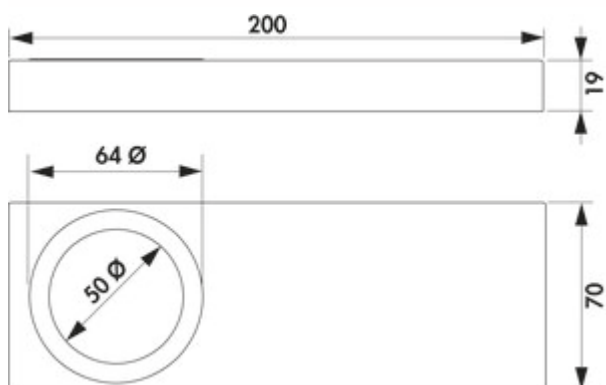

Rea 1 LED

Produktnummer: 7064010

Konfiguration: Einzelleuchte o. S., 4000 K neutralweiß

Konfigurationsoptionen

- 7064010 | Einzelleuchte o. S., 4000 K neutralweiß
- 7064011 | Einzelleuchte m. S., 4000 K neutralweiß
- 7064013 | Set-3, 4000 K neutralweiß
- 7064060 | Einzelleuchte o. S., 3000 K warmweiß
- 7064061 | Einzelleuchte m. S., 3000 K warmweiß
- 7064062 | Set-2, 3000 K warmweiß
- 7064063 | Set-3, 3000 K warmweiß
- 7064064 | Set-5, 3000 K warmweiß

✓ Unterboden-/Nischenleuchte

✓ 4000 K neutralweiß

✓ 2 Watt

Unterbodenleuchte. Edelstahlgehäuse, Flächen-LED, Ausleuchtung ohne sichtbare LED-Punkte.

Einzelleuchte ohne Schalter (o. S.) oder mit Schalter (m. S.)

— 2 Watt, 350 mA

— 70 Lumen/Watt

— 150 mm Zuleitung, 2000 mm Verbindungsleitung mit Ministecksystem

— zusätzlich 2000 mm Zuleitung für Einzelleuchte mit Schalter

Set-2,-3,-5 mit Schalter bestehend aus:

— 1, 2 oder 4 Einzelleuchten ohne Schalter (7064010/7064060)

— 1 Einzelleuchte mit Schalter (7064011/7064061)

— 1 LED Konverter 19 (7064005)

— erweiterbar auf 6 Leuchten

Dieses Produkt enthält eine Lichtquelle der Energieeffizienzklasse F.

[weitere Infos...](#)