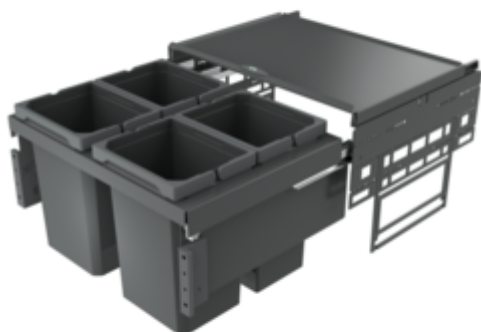

Cox[®] Base 360 S/600-4

Productnummer: 8013316

Configuratie: zonder biologisch deksel, antraciet, H 360 mm

Configuratie-opties

8012316 | zonder biologisch deksel, lichtgrijs, H 360 mm

8012317 | met biologisch deksel, lichtgrijs, H 360 mm

8013316 | zonder biologisch deksel, antraciet, H 360 mm

8013317 | met biologisch deksel, antraciet, H 360 mm

✓ Frontuittreksystemen

✓ volledig uittrekbaar

✓ 40 l

Met uittrekbaar compleet deksel.

— diepte van de geleidingrail 470 mm

— afvalvolume 40 (4 x 10) l

— techniek: volledig uittrekbaar

— montage: kastwand en frontpaneel

— met softintreksysteem en demping

[meer info...](#)

Technische gegevens

Type artikel	Systeem voor afvalinzameling	Geleiderail diepte	470 mm
Hoogte	360 mm	Totaal volume	40 l
Breed	600 mm	Volume/inhoud container 1	10 l
Kastbreedte	600 mm	Volume/inhoud container 2	10 l
Monteren/bevestigen	kastwand frontpaneel	Volume/inhoud container 3	10 l
Materiaal container	kunststof	Volume/inhoud container 4	10 l
Intrekbare totaalafdekking	Ja	Vorm	hoekig
Omslag	Ja	Zacht sluiten	Ja
Type hoes	Volledig deksel	Volume/inhoud container	10/10/10/10
Aantal containers	4	Biologisch deksel	Nee
Technologie openen	volledig uittrekbaar	Vergrendelmechanisme	Met demper
Type afvalverzamelaar	Frontuittreksystemen		

Onderdelen

8012320	Cox® systeembakje, Enkele emmer, lichtgrijs, 10 liter
8010146	Volledig deksel, Toebehoren, zilver
8013320	Cox® systeembakje, Enkele emmer, antraciet, 10 liter
8013146	Volledig deksel, Toebehoren, antraciet